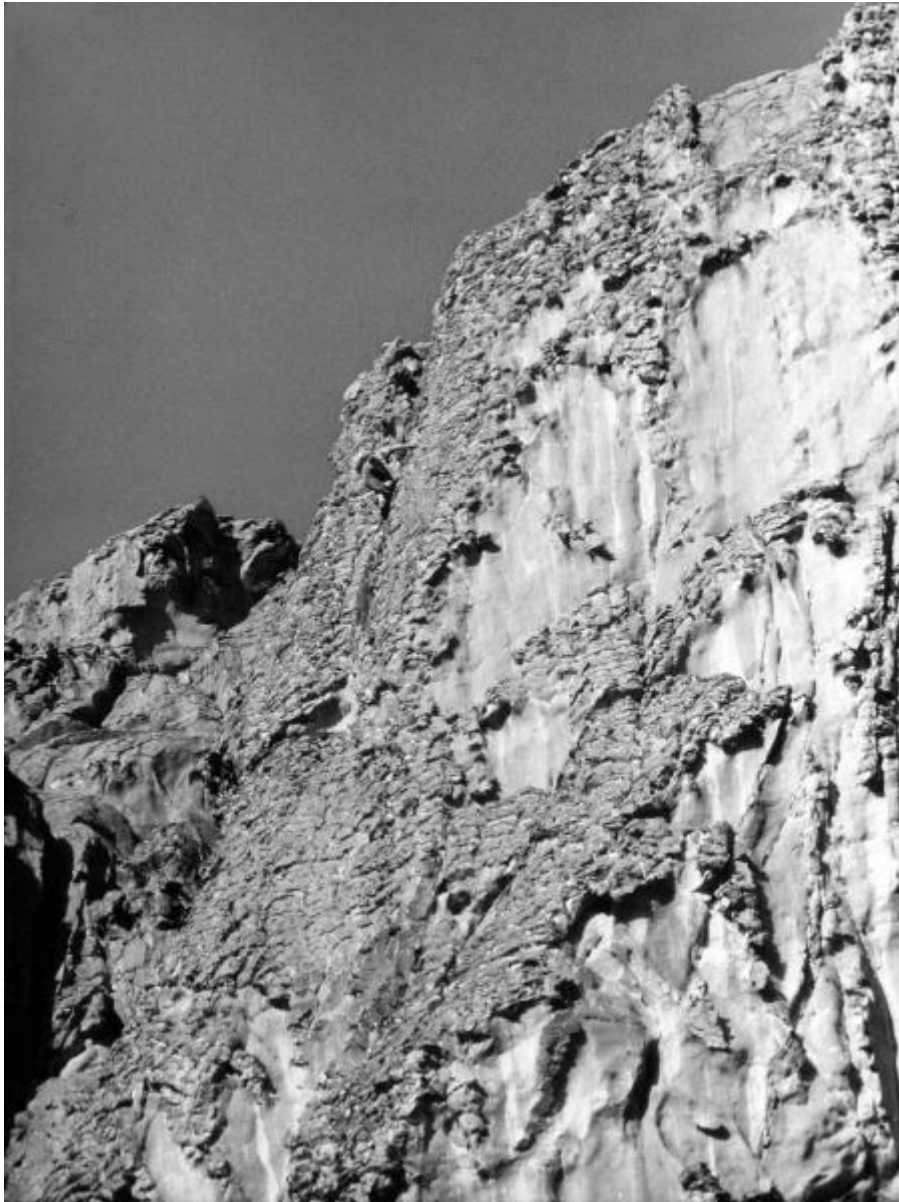

Sahara - deserto - parete- roccia - uomo

Link risorsa: <https://www.lombardiabeniculturali.it/fotografie/schede/IMM-2p110-0001139/>

Scheda SIRBeC: <https://www.lombardiabeniculturali.it/fotografie/schede-complete/IMM-2p110-0001139/>

CODICI

Unità operativa: 2p110

Numero scheda: 1139

Codice scheda: IMM-2p110-0001139

Tipo di scheda: AFRLIMM

SOGGETTO

SOGGETTO

Indicazioni sul soggetto: Uomo della spedizione mentre scala parete rocciosa

Identificazione: Sahara - deserto - parete- roccia - uomo

LUOGO E DATA DELLA RIPRESA

LOCALIZZAZIONE

Stato: Ciad

Altra località: Sahara

Occasione: Spedizione al Tibesti dicembre 1963 gennaio 1964

Data: 1963- 64