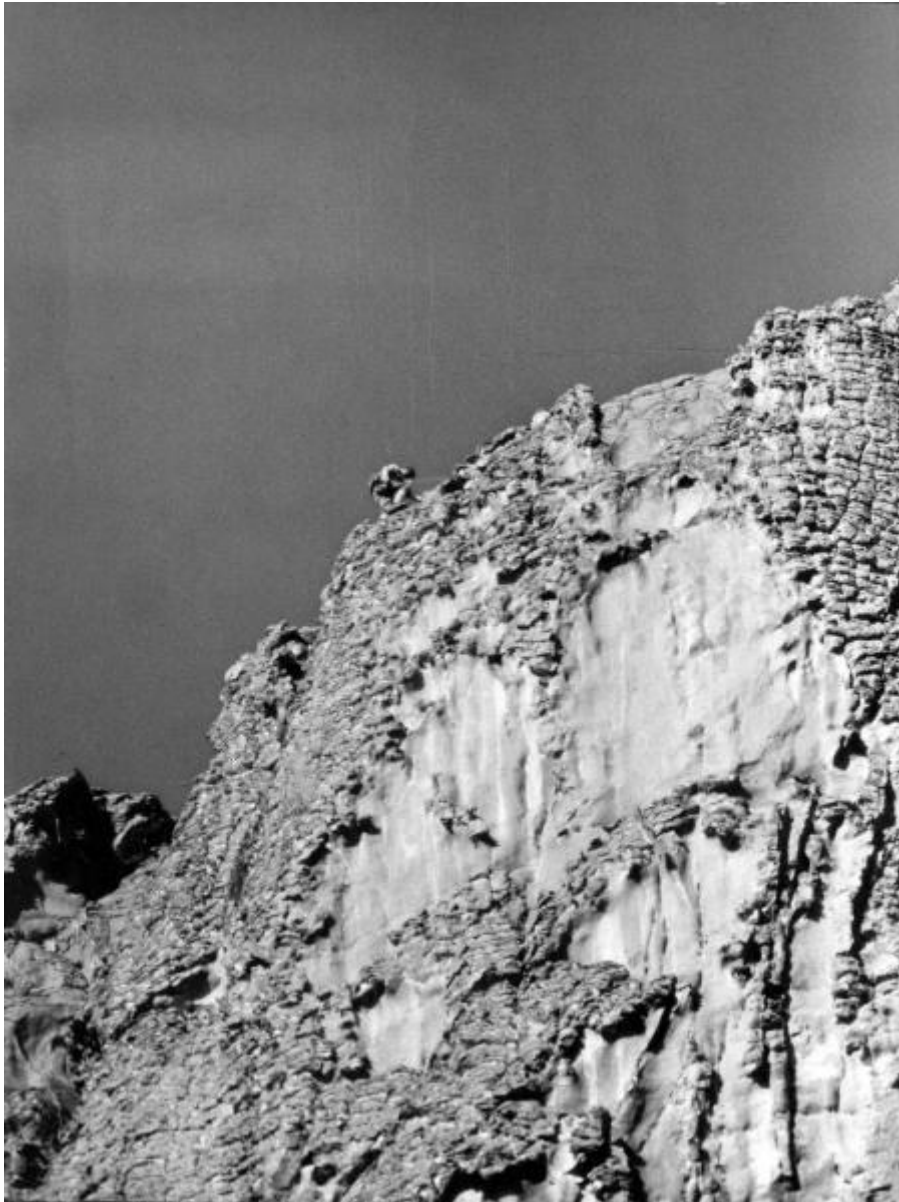

Sahara - deserto - parete- roccia - uomo

Link risorsa: <https://www.lombardiabeniculturali.it/fotografie/schede/IMM-2p110-0001140/>

Scheda SIRBeC: <https://www.lombardiabeniculturali.it/fotografie/schede-complete/IMM-2p110-0001140/>

CODICI

Unità operativa: 2p110

Numero scheda: 1140

Codice scheda: IMM-2p110-0001140

Tipo di scheda: AFRLIMM

SOGGETTO

SOGGETTO

Indicazioni sul soggetto: Uomo della spedizione mentre scala parete rocciosa

Identificazione: Sahara - deserto - parete- roccia - uomo

LUOGO E DATA DELLA RIPRESA

LOCALIZZAZIONE

Stato: Ciad

Altra località: Sahara

Occasione: Spedizione al Tibesti dicembre 1963 gennaio 1964

Data: 1963- 64