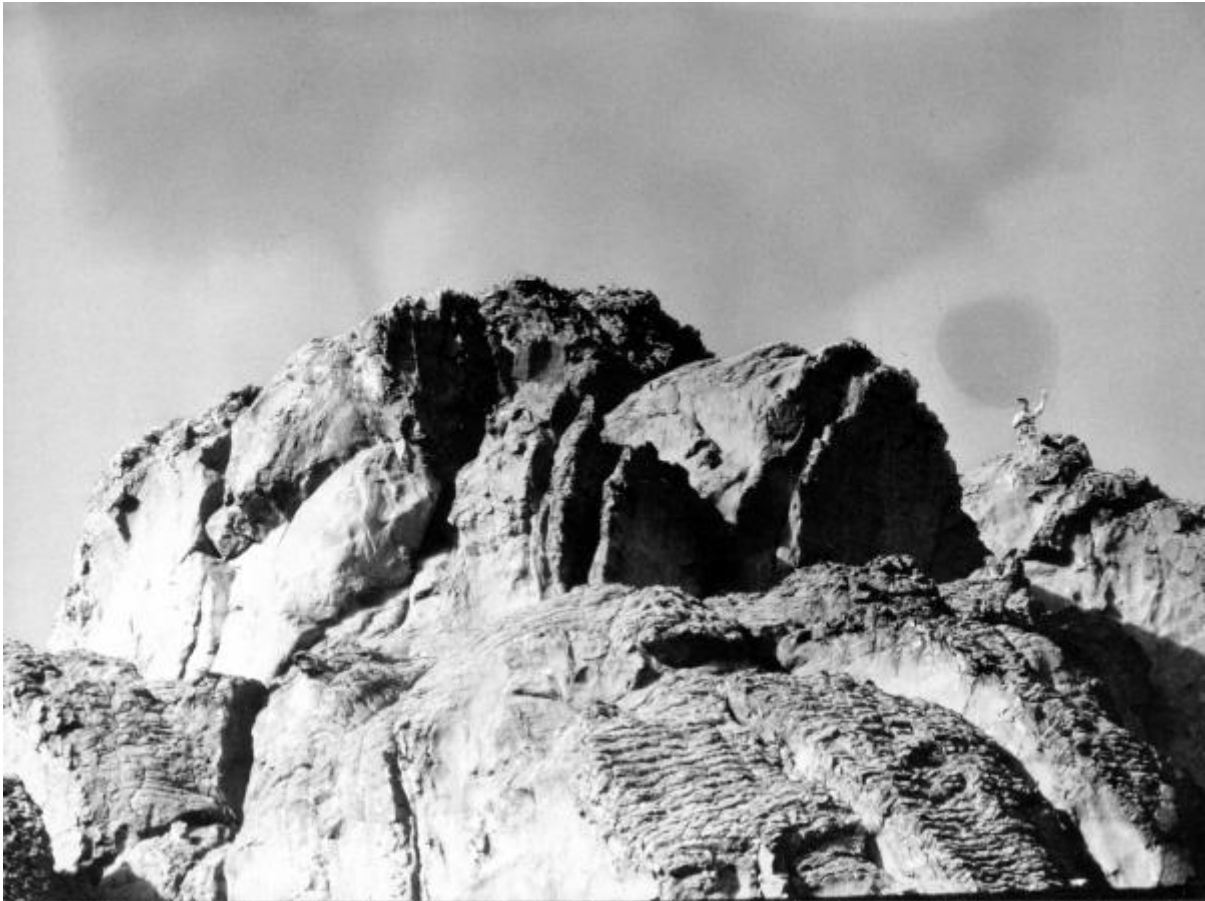

Sahara - Tibesti - roccia

Link risorsa: <https://www.lombardiabeniculturali.it/fotografie/schede/IMM-2p110-0001143/>

Scheda SIRBeC: <https://www.lombardiabeniculturali.it/fotografie/schede-complete/IMM-2p110-0001143/>

CODICI

Unità operativa: 2p110

Numero scheda: 1143

Codice scheda: IMM-2p110-0001143

Tipo di scheda: AFRLIMM

SOGGETTO

SOGGETTO

Indicazioni sul soggetto: Parete rocciosa della catena del Tibesti