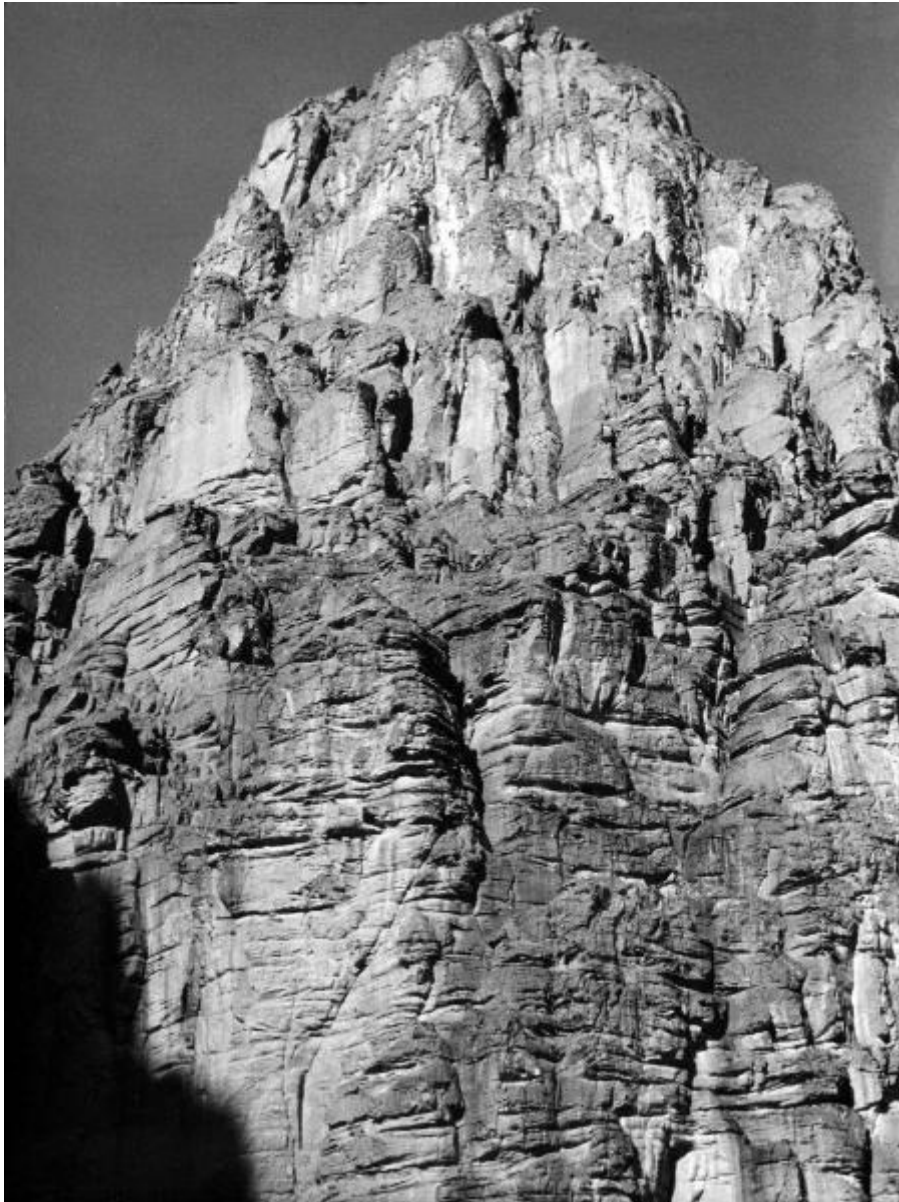

Sahara - Tibesti - roccia

Link risorsa: <https://www.lombardiabenculturali.it/fotografie/schede/IMM-2p110-0001144/>

Scheda SIRBeC: <https://www.lombardiabenculturali.it/fotografie/schede-complete/IMM-2p110-0001144/>

CODICI

Unità operativa: 2p110

Numero scheda: 1144

Codice scheda: IMM-2p110-0001144

Tipo di scheda: AFRLIMM

SOGGETTO

SOGGETTO

Indicazioni sul soggetto: Parete rocciosa della catena del Tibesti

Identificazione: Sahara - Tibesti - roccia

LUOGO E DATA DELLA RIPRESA

LOCALIZZAZIONE

Stato: Ciad

Altra località: Sahara

Occasione: Spedizione al Tibesti dicembre 1963 gennaio 1964

Data: 1963- 64

DATAZIONE GENERICA