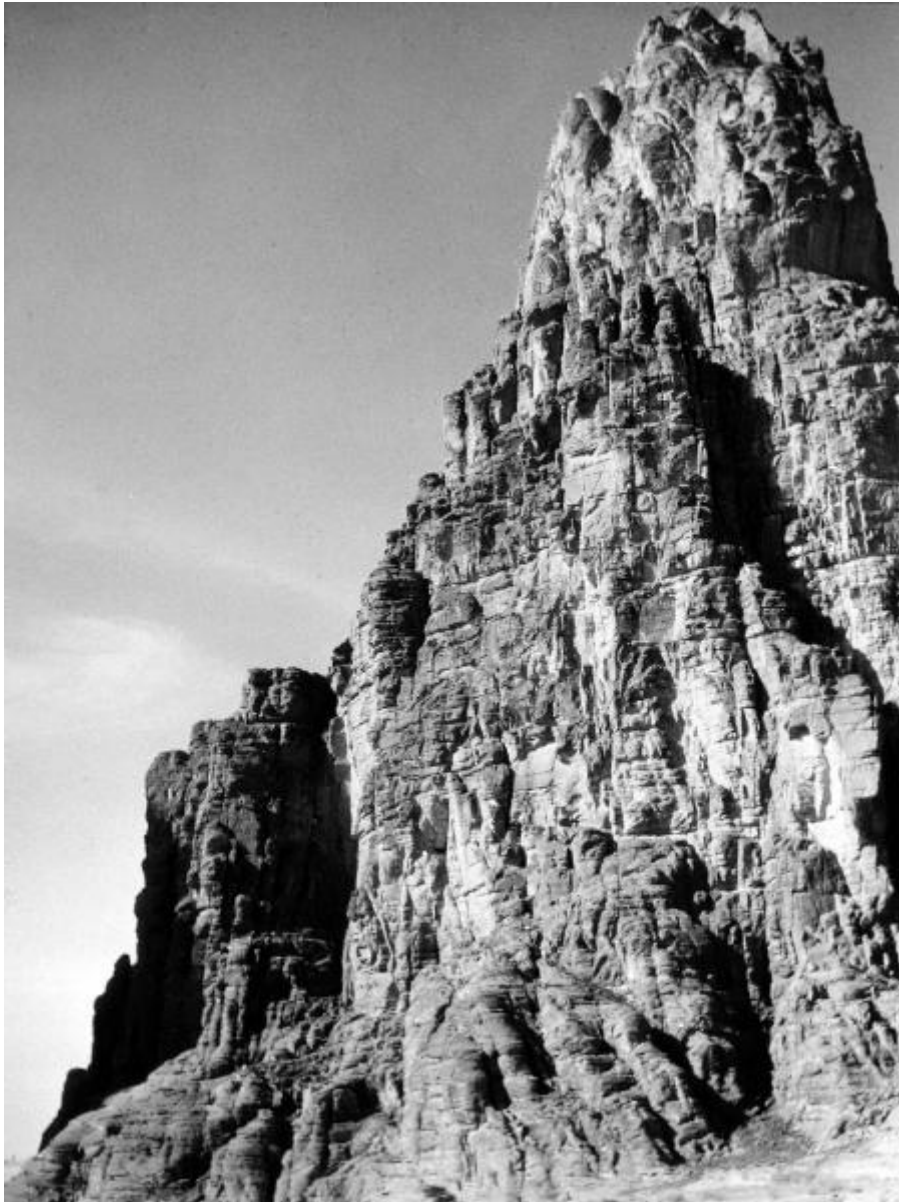

## Sahara - Tibesti - roccia

Link risorsa: <https://www.lombardiabenculturali.it/fotografie/schede/IMM-2p110-0001146/>

Scheda SIRBeC: <https://www.lombardiabenculturali.it/fotografie/schede-complete/IMM-2p110-0001146/>

### SOGGETTO

Indicazioni sul soggetto: Parete rocciosa della catena del Tibesti

Identificazione: Sahara - Tibesti - roccia