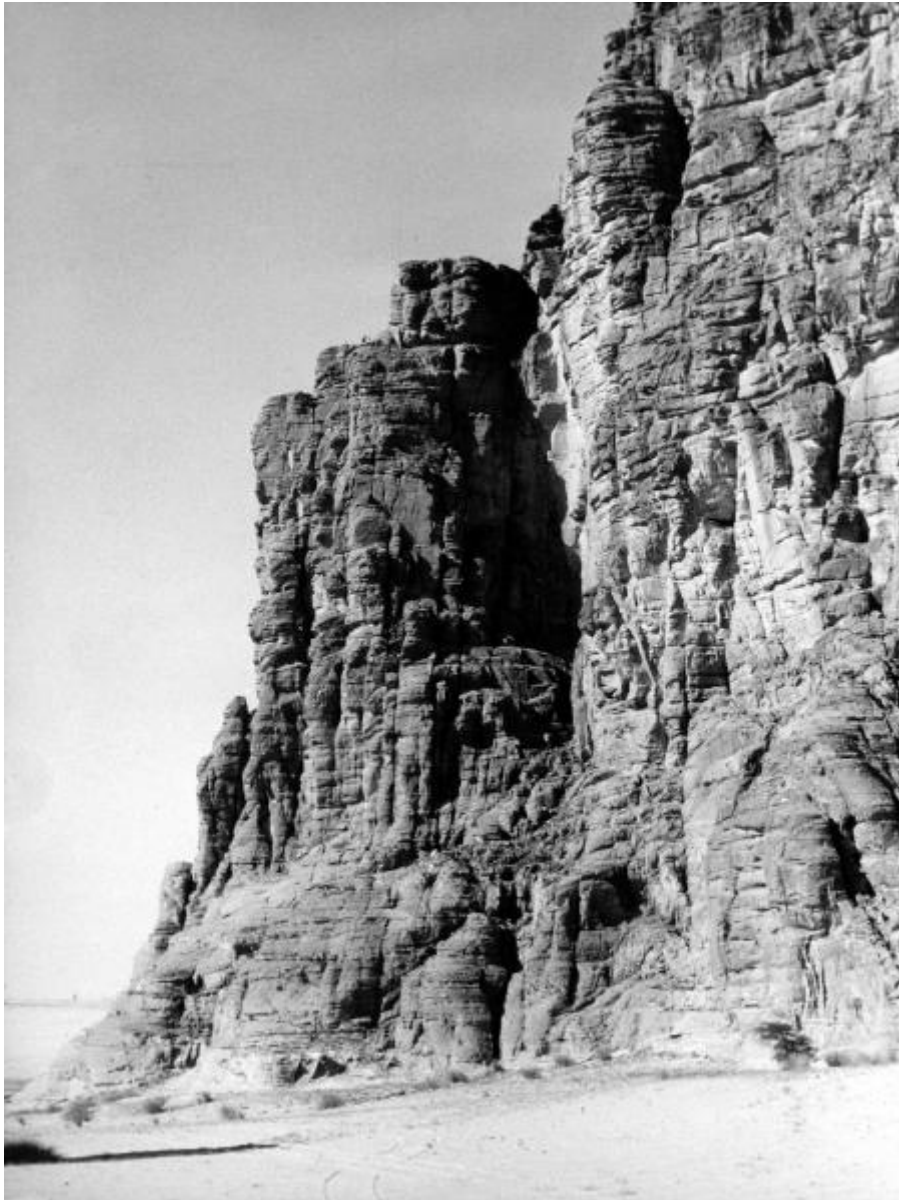

Sahara - Tibesti - roccia

Link risorsa: <https://www.lombardiabeniculturali.it/fotografie/schede/IMM-2p110-0001147/>

Scheda SIRBeC: <https://www.lombardiabeniculturali.it/fotografie/schede-complete/IMM-2p110-0001147/>

Identificazione: Sahara - Tibesti - roccia

LUOGO E DATA DELLA RIPRESA

LOCALIZZAZIONE

Stato: Ciad

Altra località: Sahara

Occasione: Spedizione al Tibesti dicembre 1963 gennaio 1964

Data: 1963- 64

DATAZIONE GENERICA