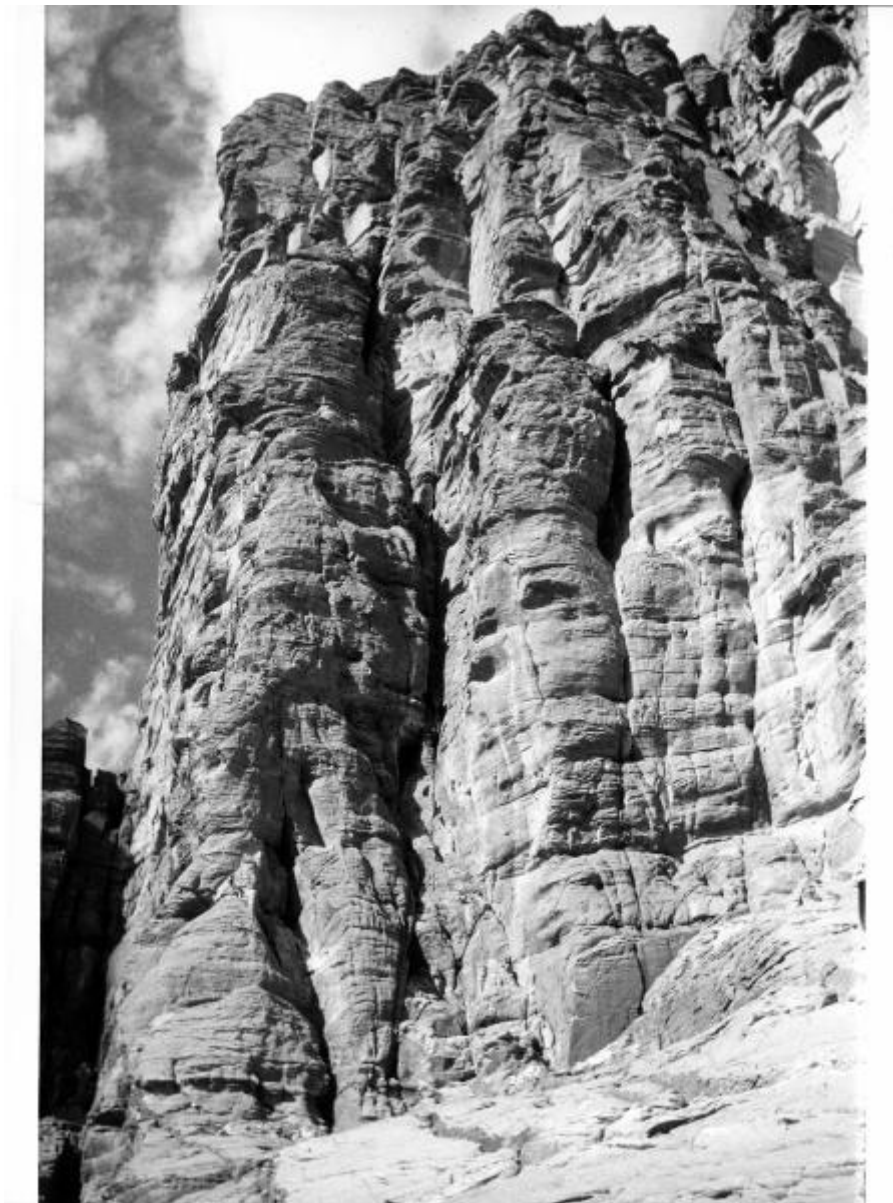

## Sahara - Tibesti - roccia

Link risorsa: <https://www.lombardiabeniculturali.it/fotografie/schede/IMM-2p110-0001148/>

Scheda SIRBeC: <https://www.lombardiabeniculturali.it/fotografie/schede-complete/IMM-2p110-0001148/>

### SOGGETTO

Indicazioni sul soggetto: Parete rocciosa della catena del Tibesti

Identificazione: Sahara - Tibesti - roccia