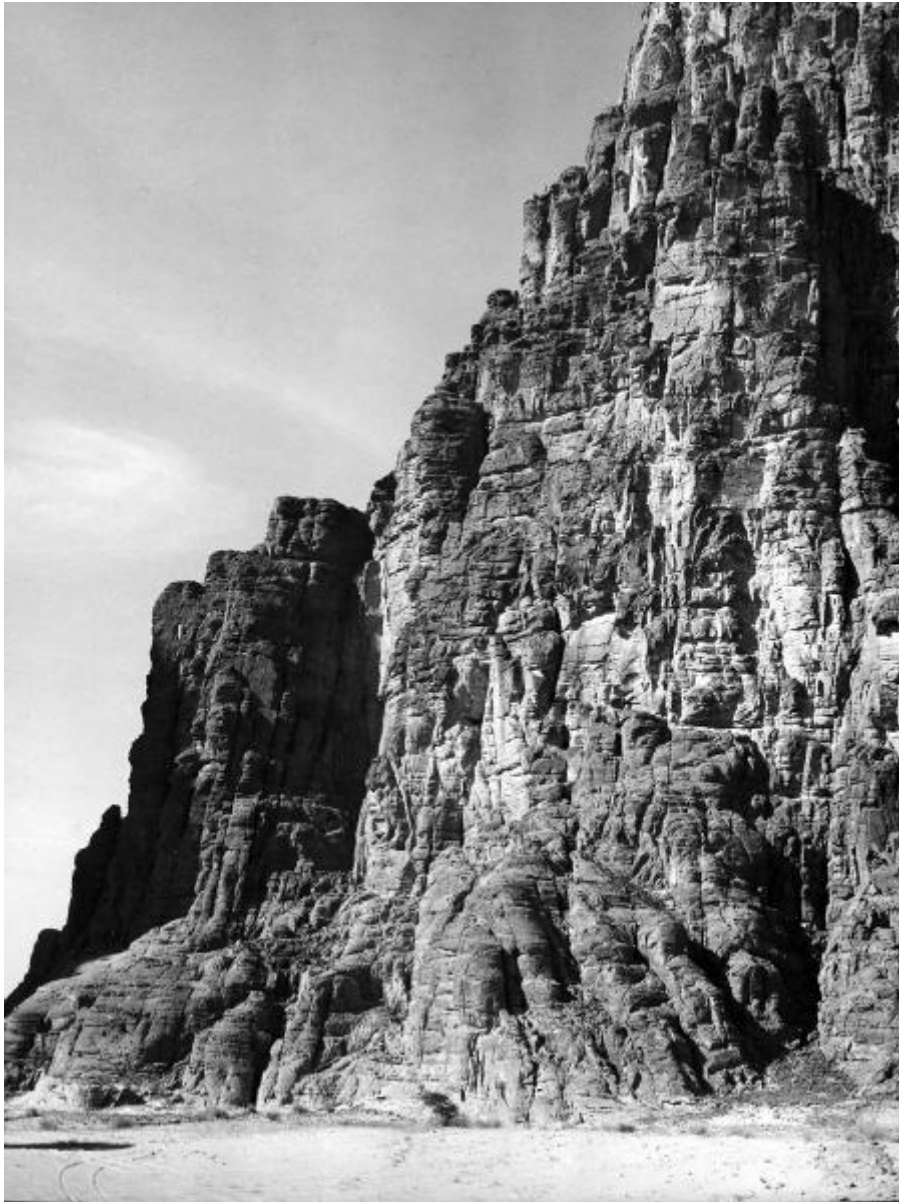

Sahara - Tibesti - roccia

Link risorsa: <https://www.lombardiabeniculturali.it/fotografie/schede/IMM-2p110-0001149/>

Scheda SIRBeC: <https://www.lombardiabeniculturali.it/fotografie/schede-complete/IMM-2p110-0001149/>

Identificazione: Sahara - Tibesti - roccia

LUOGO E DATA DELLA RIPRESA

LOCALIZZAZIONE

Stato: Ciad

Altra località: Sahara

Occasione: Spedizione al Tibesti dicembre 1963 gennaio 1964

Data: 1963- 64

DATAZIONE GENERICA