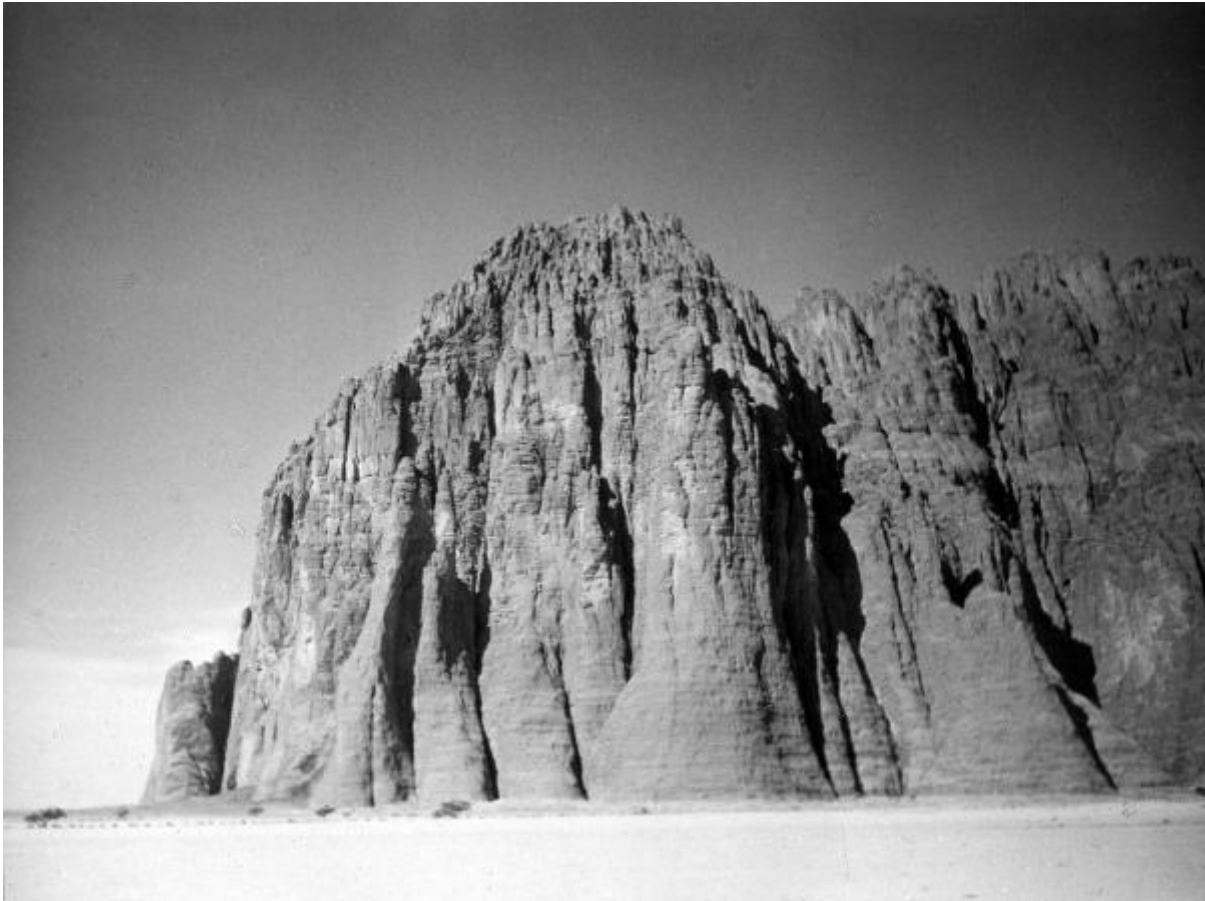

Sahara - Tibesti - vette - rocce

Link risorsa: <https://www.lombardiabeniculturali.it/fotografie/schede/IMM-2p110-0001175/>

Scheda SIRBeC: <https://www.lombardiabeniculturali.it/fotografie/schede-complete/IMM-2p110-0001175/>

Identificazione: Sahara - Tibesti - vette - rocce

LUOGO E DATA DELLA RIPRESA

LOCALIZZAZIONE

Stato: Ciad

Altra località: Sahara

Occasione: Spedizione al Tibesti dicembre 1963 gennaio 1964

Data: 1963- 64

DATAZIONE GENERICA