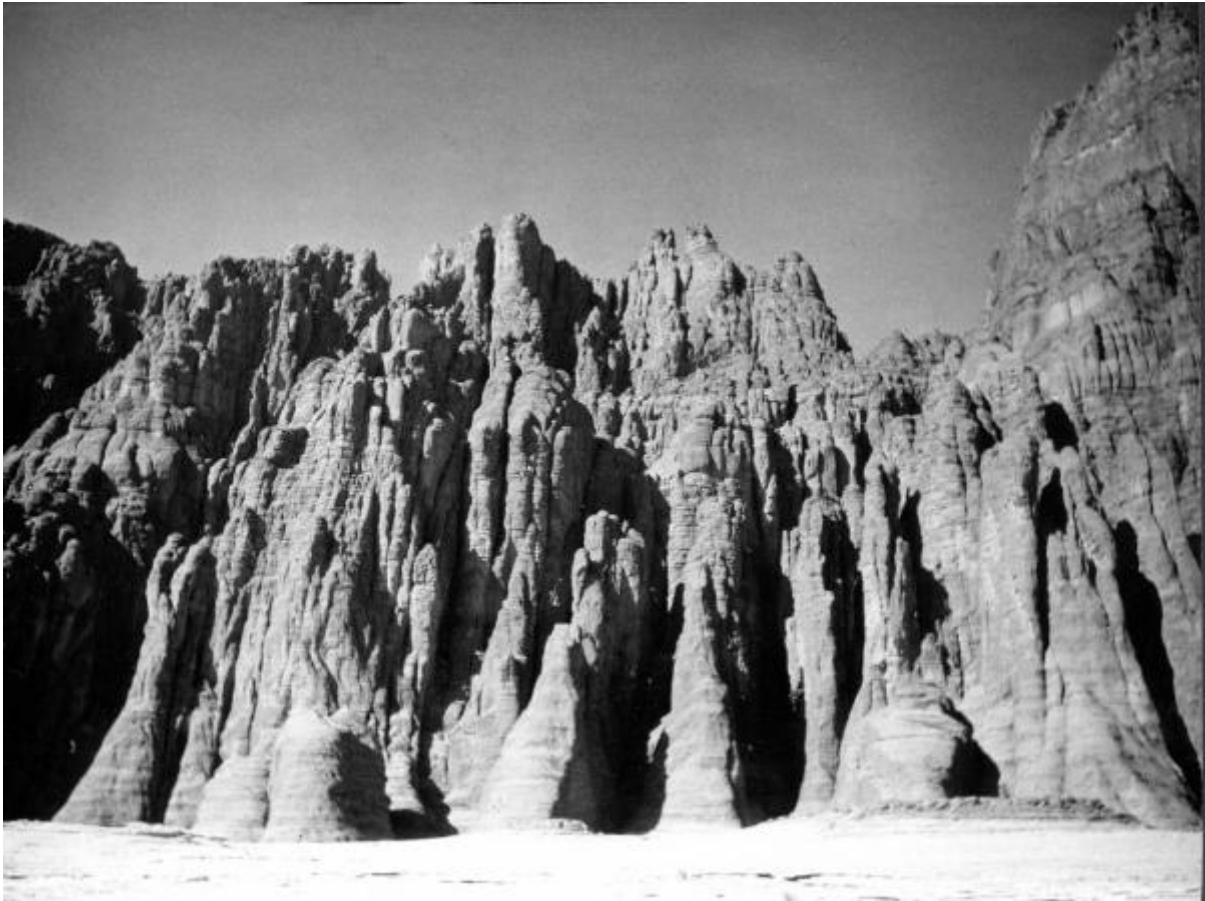

Sahara - Tibesti - vette - rocce - deserto

Link risorsa: <https://www.lombardiabeniculturali.it/fotografie/schede/IMM-2p110-0001177/>

Scheda SIRBeC: <https://www.lombardiabeniculturali.it/fotografie/schede-complete/IMM-2p110-0001177/>

Identificazione: Sahara - Tibesti - vette - rocce - deserto

LUOGO E DATA DELLA RIPRESA

LOCALIZZAZIONE

Stato: Ciad

Altra località: Sahara

Occasione: Spedizione al Tibesti dicembre 1963 gennaio 1964

Data: 1963- 64