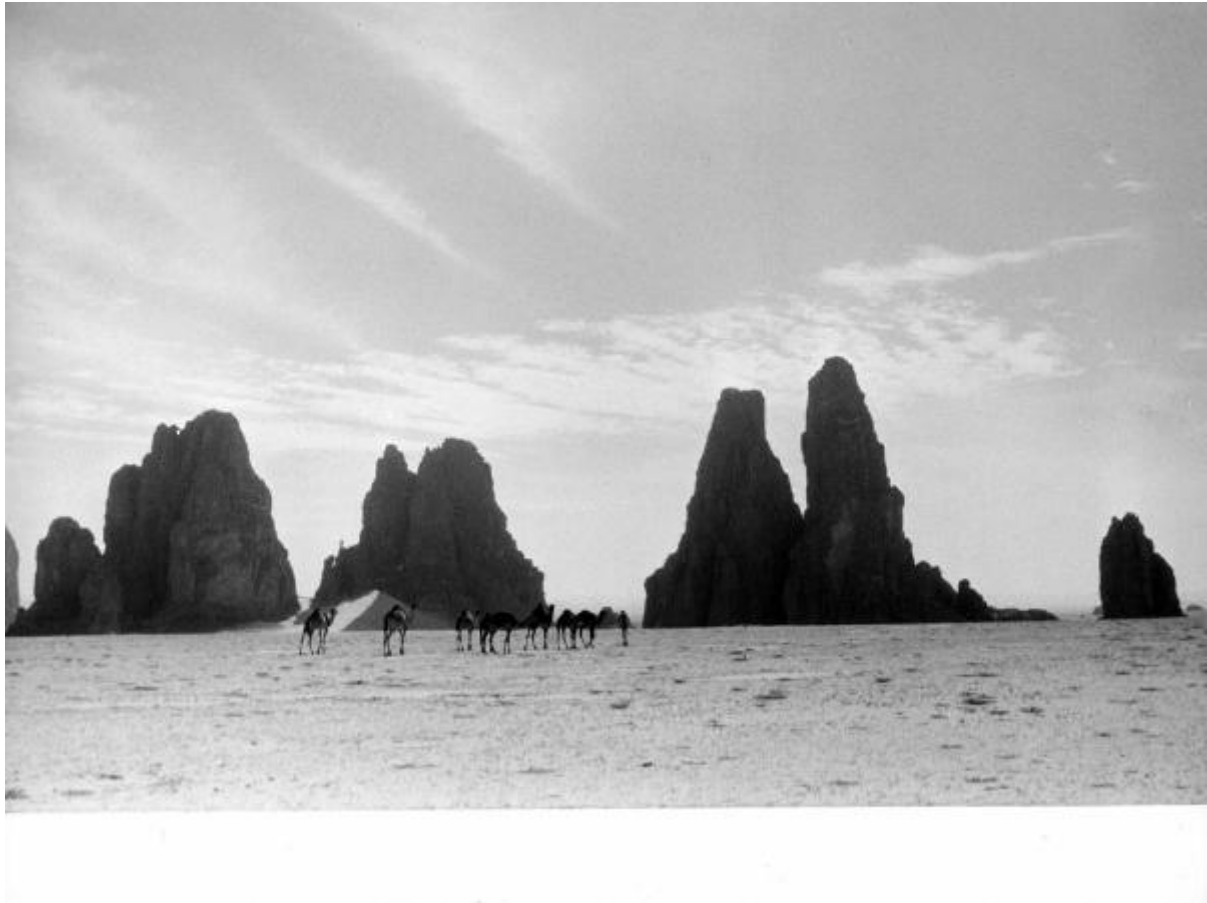

Sahara - Tibesti - vette - rocce - deserto- cammelli

Link risorsa: <https://www.lombardiabeniculturali.it/fotografie/schede/IMM-2p110-0001187/>

Scheda SIRBeC: <https://www.lombardiabeniculturali.it/fotografie/schede-complete/IMM-2p110-0001187/>

Identificazione: Sahara - Tibesti - vette - rocce - deserto- cammelli

LUOGO E DATA DELLA RIPRESA

LOCALIZZAZIONE

Stato: Ciad

Altra località: Sahara

Occasione: Spedizione al Tibesti dicembre 1963 gennaio 1964