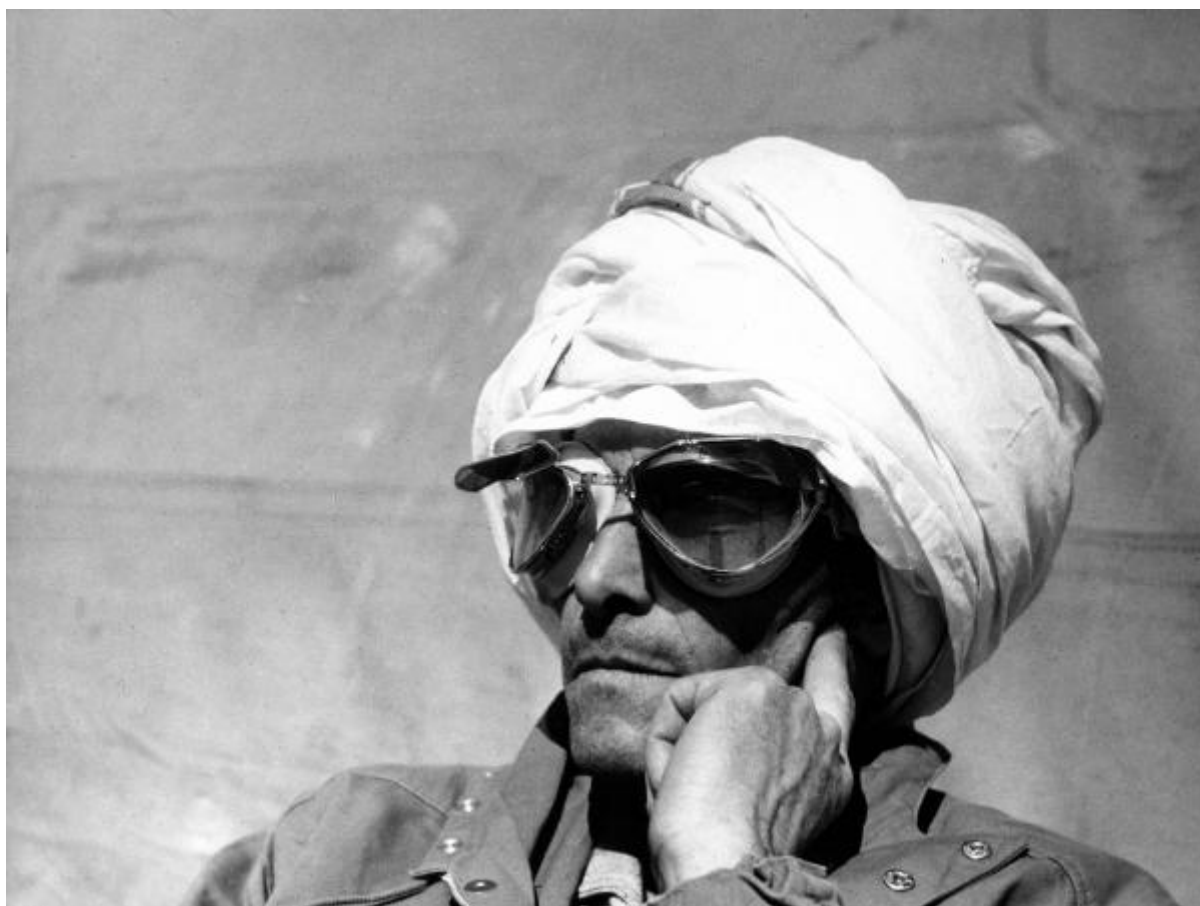

Ritratto - uomo -Sahara - Tibesti

Link risorsa: <https://www.lombardiabeniculturali.it/fotografie/schede/IMM-2p110-0001208/>

Scheda SIRBeC: <https://www.lombardiabeniculturali.it/fotografie/schede-complete/IMM-2p110-0001208/>

CODICI

Unità operativa: 2p110

Numero scheda: 1208

Codice scheda: IMM-2p110-0001208

Tipo di scheda: AFRLIMM

SOGGETTO

SOGGETTO

Indicazioni sul soggetto: Ritratto di un uomo della spedizione con occhiali e turbante