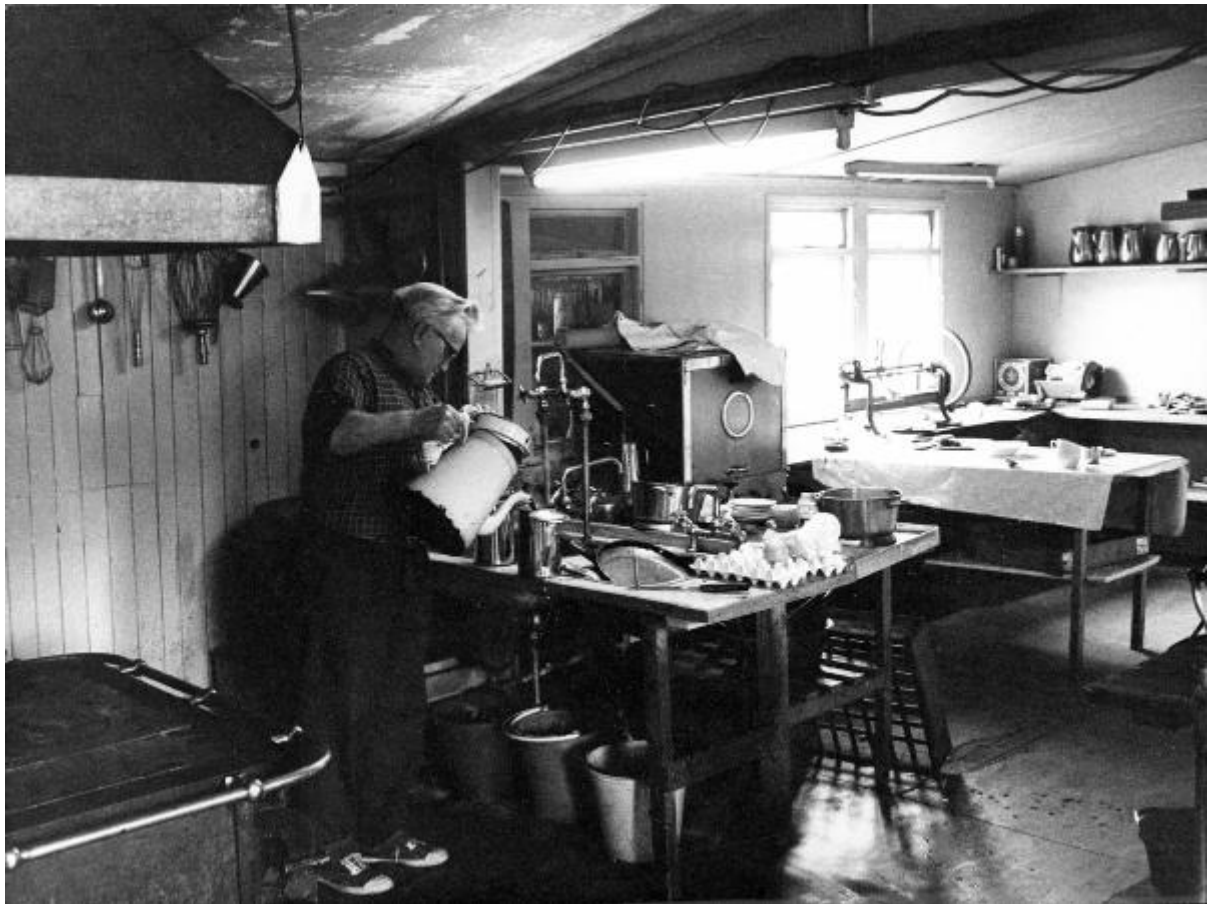

Groenlandia orientale - Mare di Groenlandia - Kong Oscar Fjord - Scoresby Land - Mesters Vig - Miniera - "Nordisk Mineselskab A.S." - Mensa - Cucina - Uomo

Meciani, Pietro

Link risorsa: <https://www.lombardiabeniculturali.it/fotografie/schede/IMM-2p120-0000246/>

Scheda SIRBeC: <https://www.lombardiabeniculturali.it/fotografie/schede-complete/IMM-2p120-0000246/>