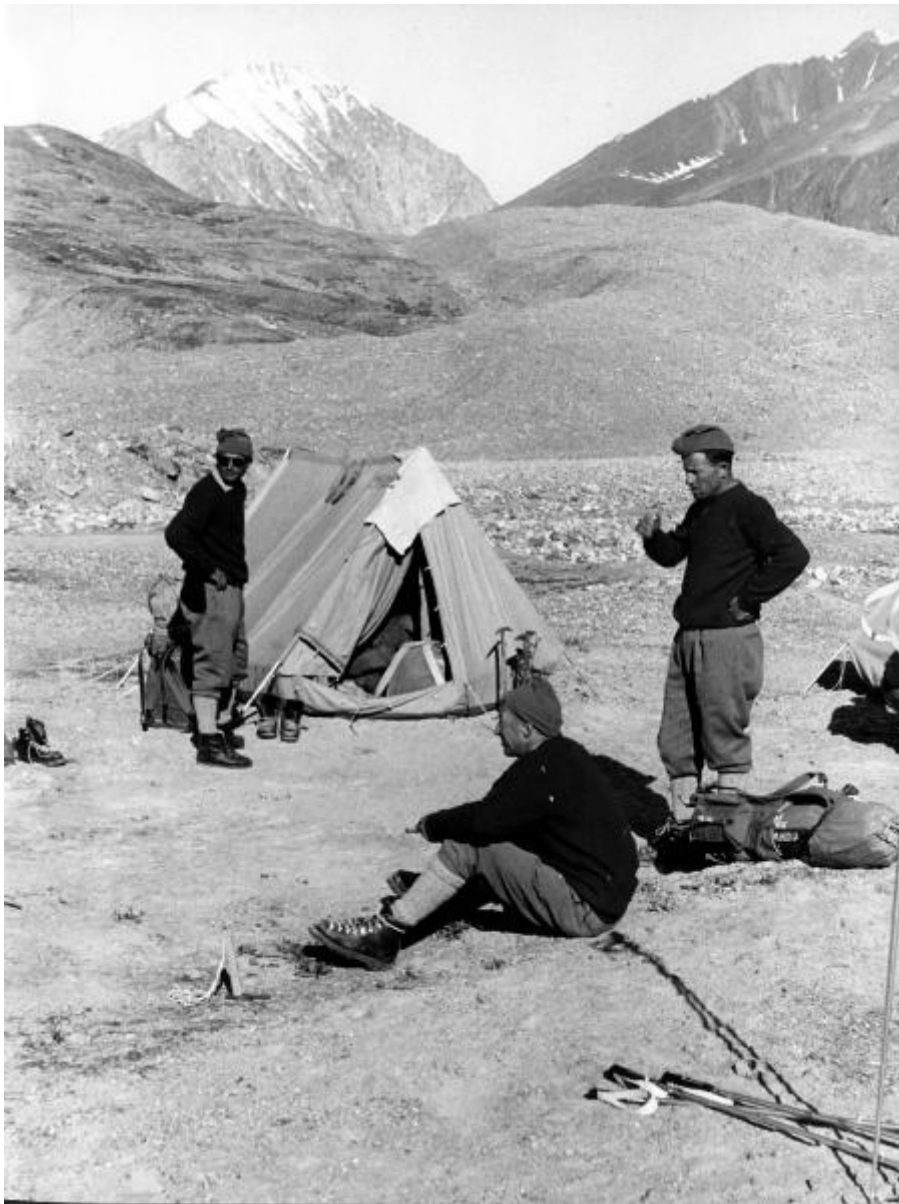

Groenlandia orientale - Mare di Groenlandia - Kong Oscar Fjord - Scoresby Land - Alpi Stauning - Vallata - Skeldal - Montagna - Deposito? - Tenda - Attrezzatura alpinistica - Alpinisti - Bich, Jean?

Meciani, Pietro