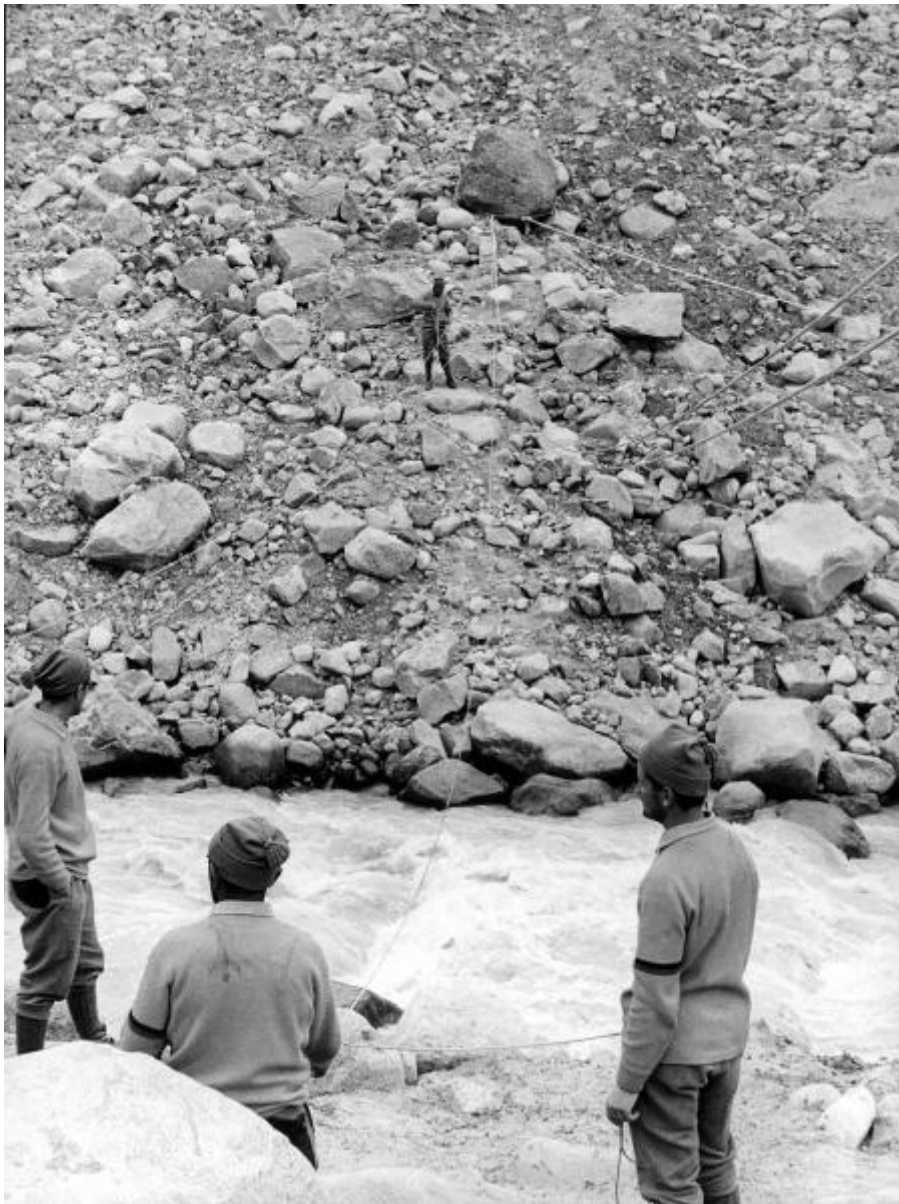

**Ritratto di gruppo - Alpinisti - Carrel, Antonio -
Groenlandia orientale - Mare di Groenlandia - Kong
Oscar Fjord - Scoresby Land - Alpi Stauning - Vallata -
Skeldal - Torrente - Tunnelelv - Corde sospese**

Meciani, Pietro