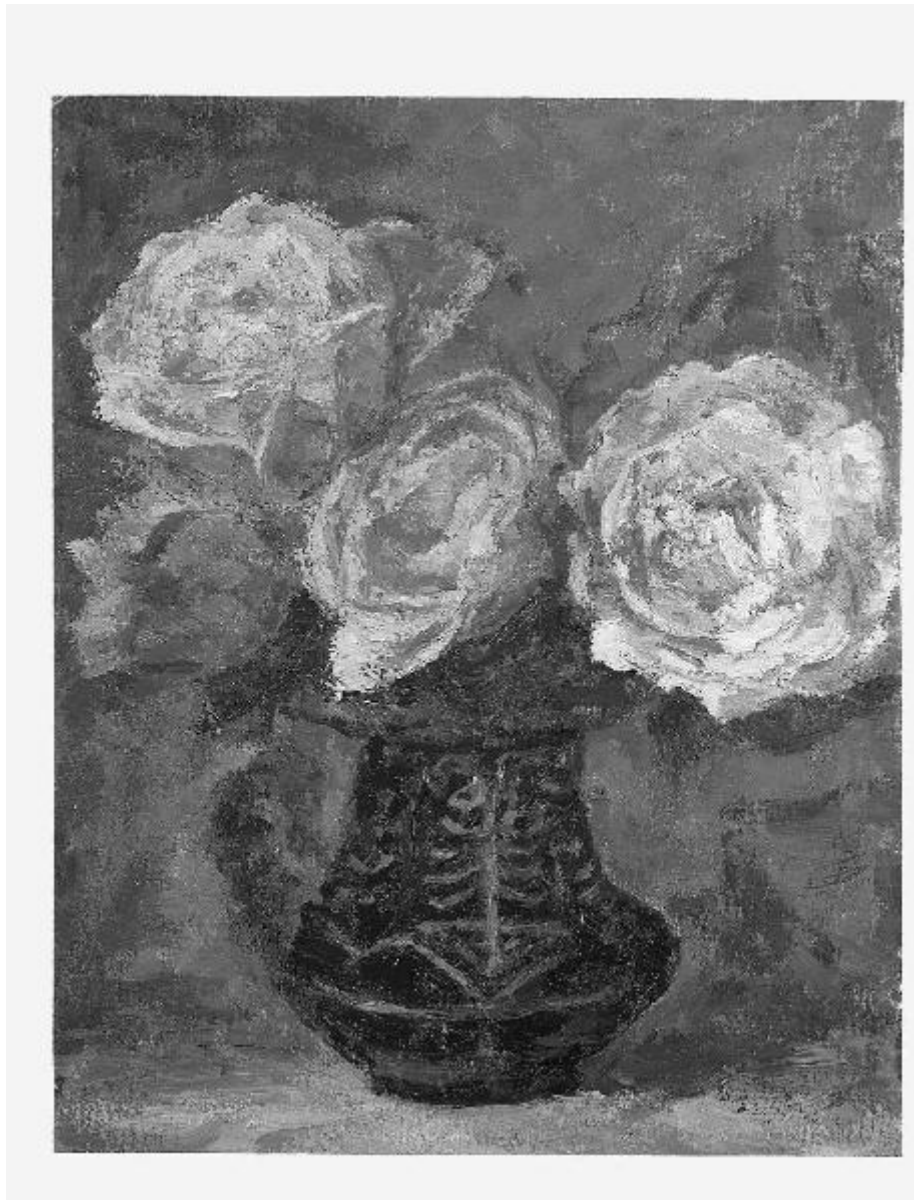

# Riproduzione di opera d'arte. Dipinto di Emilio Sommariva - Vaso con fiori

Sommariva, Emilio

Link risorsa: <https://www.lombardiabeniculturali.it/fotografie/schede/IMM-2y010-0003319/>

Scheda SIRBeC: <https://www.lombardiabeniculturali.it/fotografie/schede-complete/IMM-2y010-0003319/>