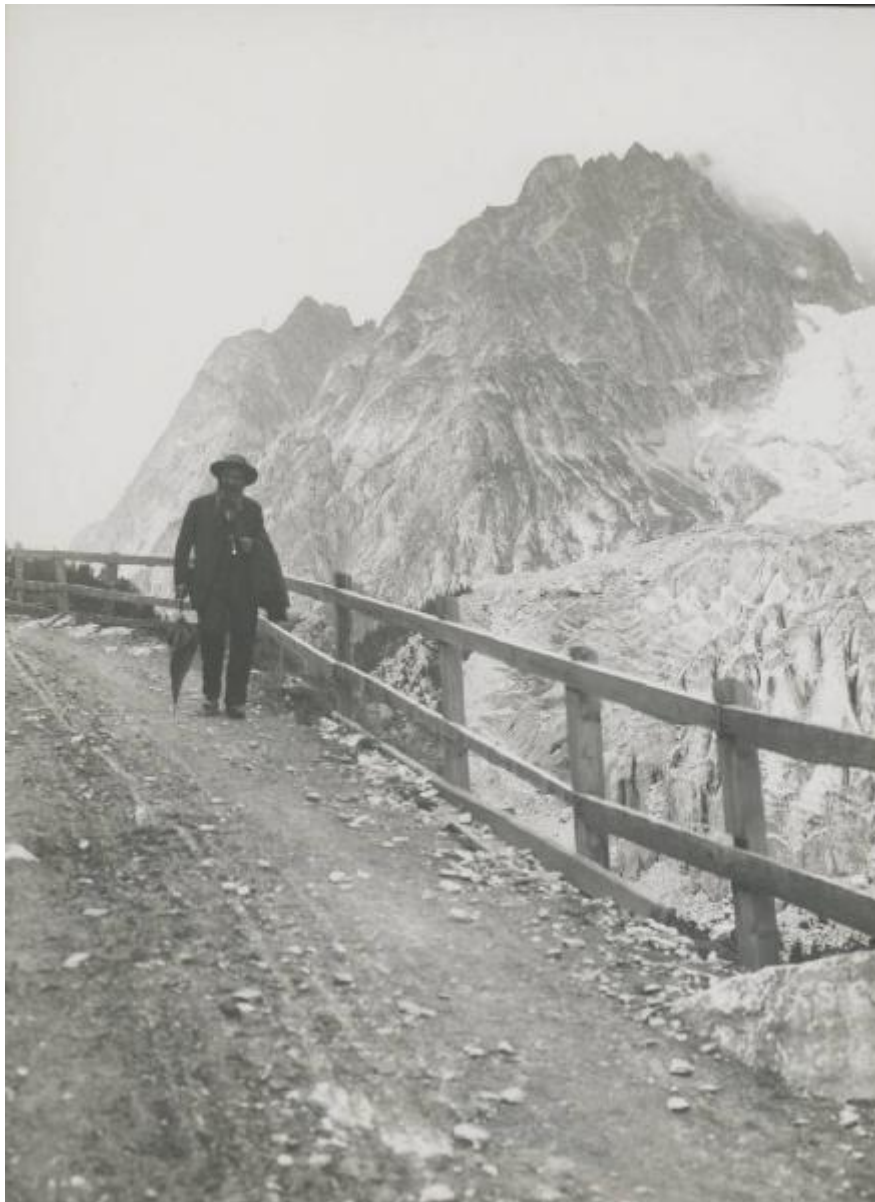

Paesaggio. Valdigne - Courmayeur - Purtud - Veduta del ghiacciaio Brenva - Pittore Giuseppe Mentessi

Sommariva, Emilio

Link risorsa: <https://www.lombardiabeniculturali.it/fotografie/schede/IMM-2y010-0010187/>

Identificazione: paesaggio. Valdigne - Courmayeur - Purtud - Veduta del ghiacciaio Brenva - Pittore Giuseppe Mentessi

SOGGETTO

CLASSIFICAZIONE

Altra classificazione: paesaggio

Tipo classificazione: Classificazione per genere fotografico Archivi dell'Immagine - Regione Lombardia