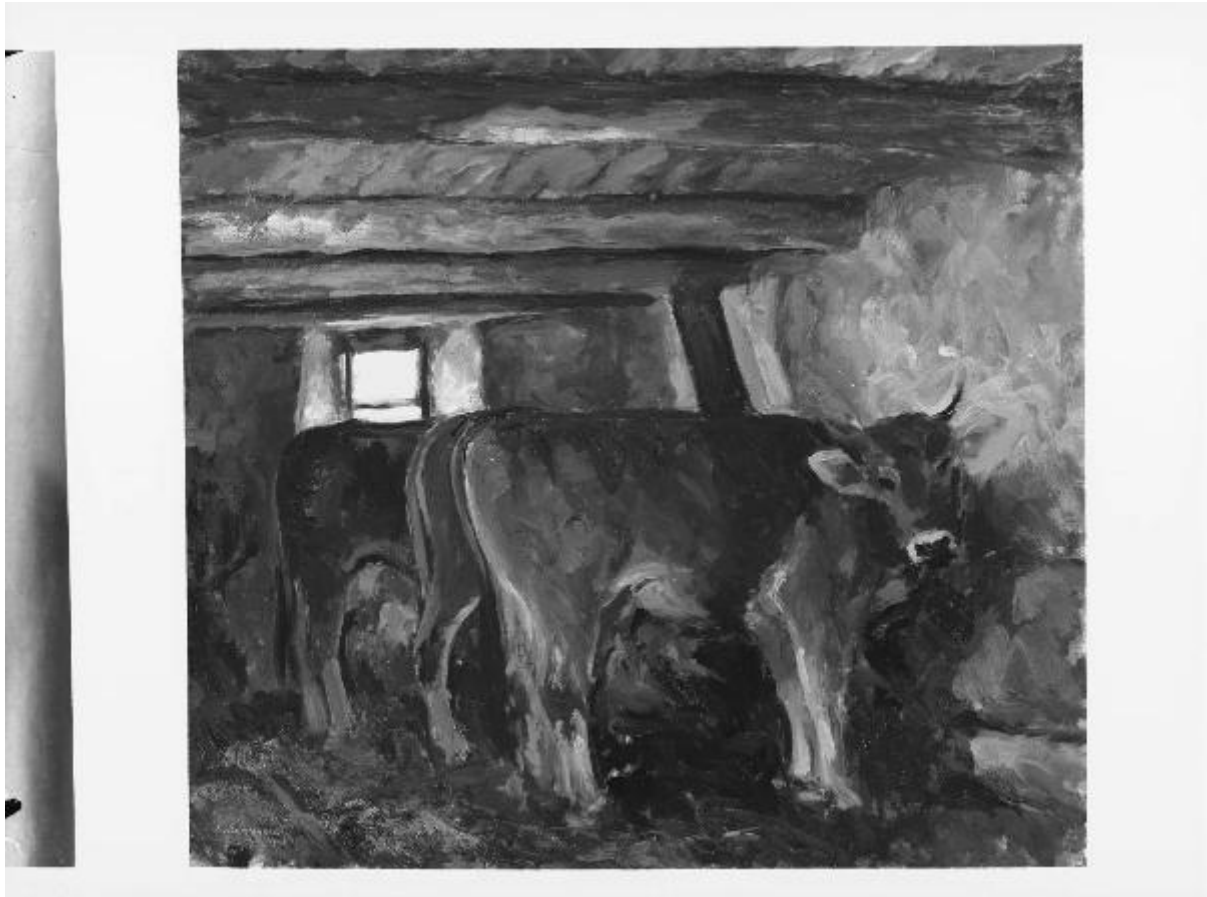

Riproduzione di opera d'arte. Dipinto di Emilio Sommariva: stalla - vacche - mangiatoia

Sommariva, Emilio

Link risorsa: <https://www.lombardiabeniculturali.it/fotografie/schede/IMM-2y030-0001302/>

Scheda SIRBeC: <https://www.lombardiabeniculturali.it/fotografie/schede-complete/IMM-2y030-0001302/>

Scatto eseguito in vista della mostra personale di Sommariva (dipinti) presso la Galleria Ranzini, Milano, primavera 1950

Identificazione: riproduzione di opera d'arte. Dipinto di Emilio Sommariva: stalla - vacche - mangiatoia