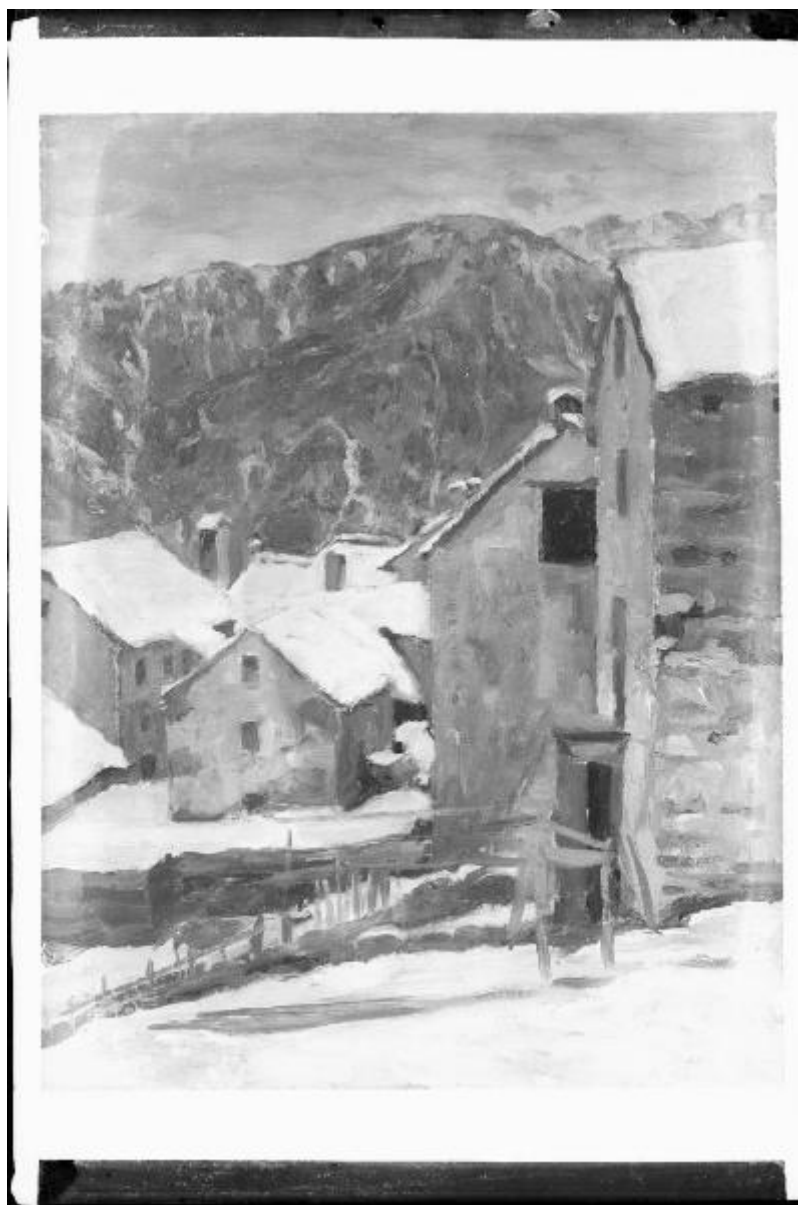

Riproduzione di opera d'arte. Dipinto di Emilio Sommariva: veduta di un paese alpino

Sommariva, Emilio

Link risorsa: <https://www.lombardiabeniculturali.it/fotografie/schede/IMM-2y030-0001351/>

Scheda SIRBeC: <https://www.lombardiabeniculturali.it/fotografie/schede-complete/IMM-2y030-0001351/>

Scatto eseguito in vista della mostra personale di Sommariva (dipinti) presso la Galleria Ranzini, Milano, primavera 1950

Identificazione: riproduzione di opera d'arte. Dipinto di Emilio Sommariva: veduta di un paese alpino

SOGGETTO

TITOLO

Titolo attribuito: Riproduzione di un dipinto di Emilio Sommariva raffigurante la veduta di un paese alpino

Specifiche titolo: del catalogatore

LOCALIZZAZIONE GEOGRAFICO-AMMINISTRATIVA

INDICAZIONE DEL CONTENITORE FISICO