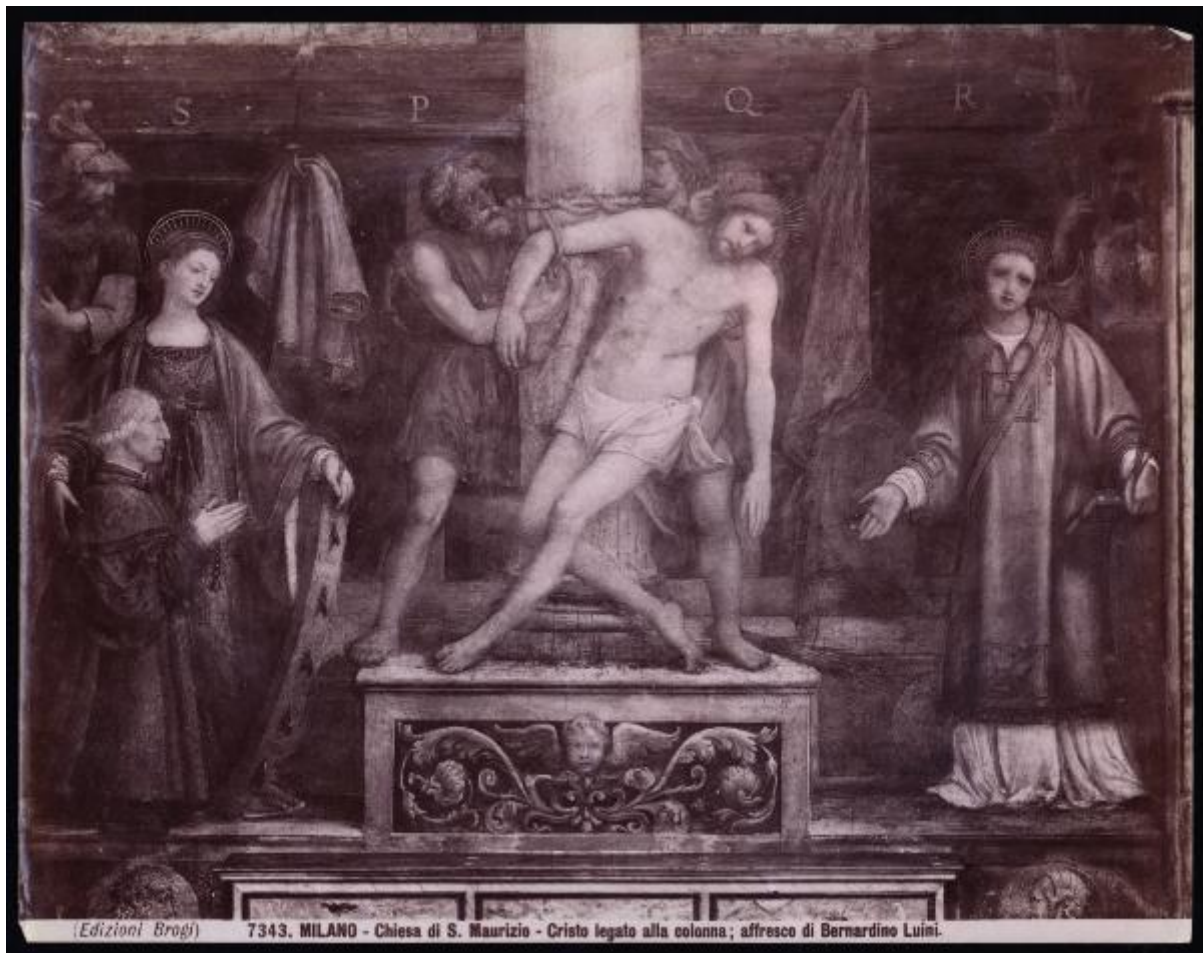

# Dipinto murale - Cristo alla colonna - Bernardino Luini - Milano - Chiesa di S. Maurizio al Monastero Maggiore - Cappella Besozzi

Brogi (stabilimento)

Link risorsa: <https://www.lombardiabeniculturali.it/fotografie/schede/IMM-3a010-0000313/>

Scheda SIRBeC: <https://www.lombardiabeniculturali.it/fotografie/schede-complete/IMM-3a010-0000313/>