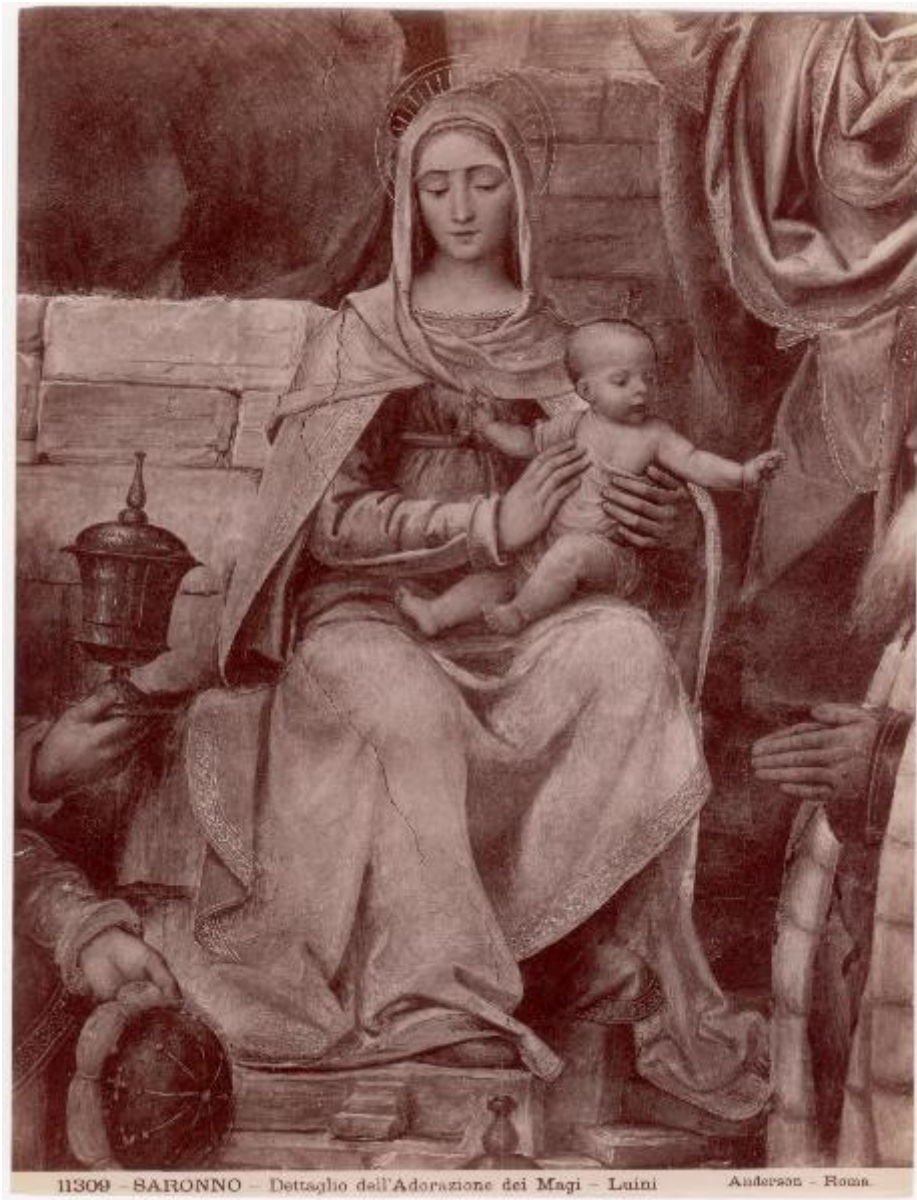

11309 - BARONNO - Dettaglio dell'Adorazione dei Magi - Luini

Anderson - Roma.