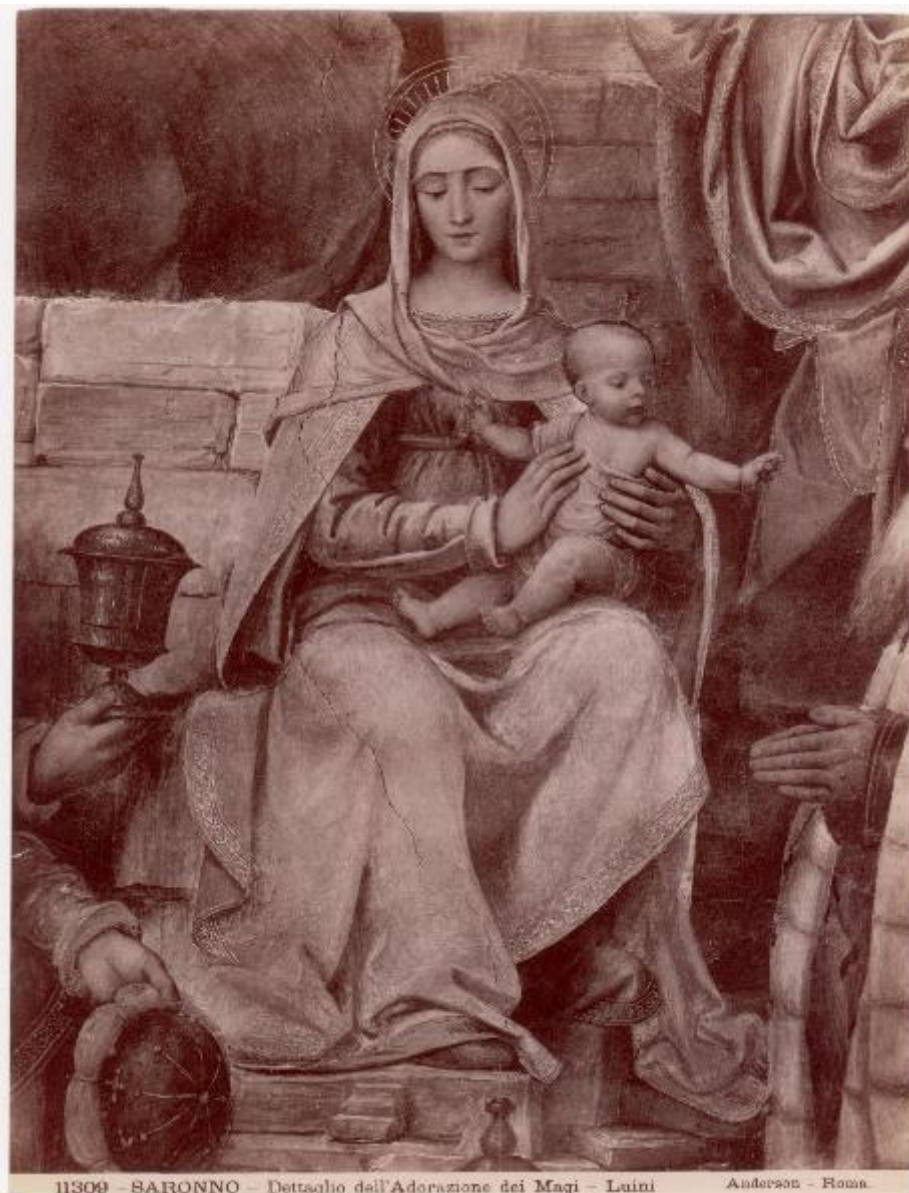

Dipinto murale - Adorazione dei Magi - Particolare - Bernardino Luini - Saronno - Santuario della Beata Vergine dei Miracoli

Anderson

Scheda SIRBeC: <https://www.lombardiabeniculturali.it/fotografie/schede-complete/IMM-3a010-0000615/>