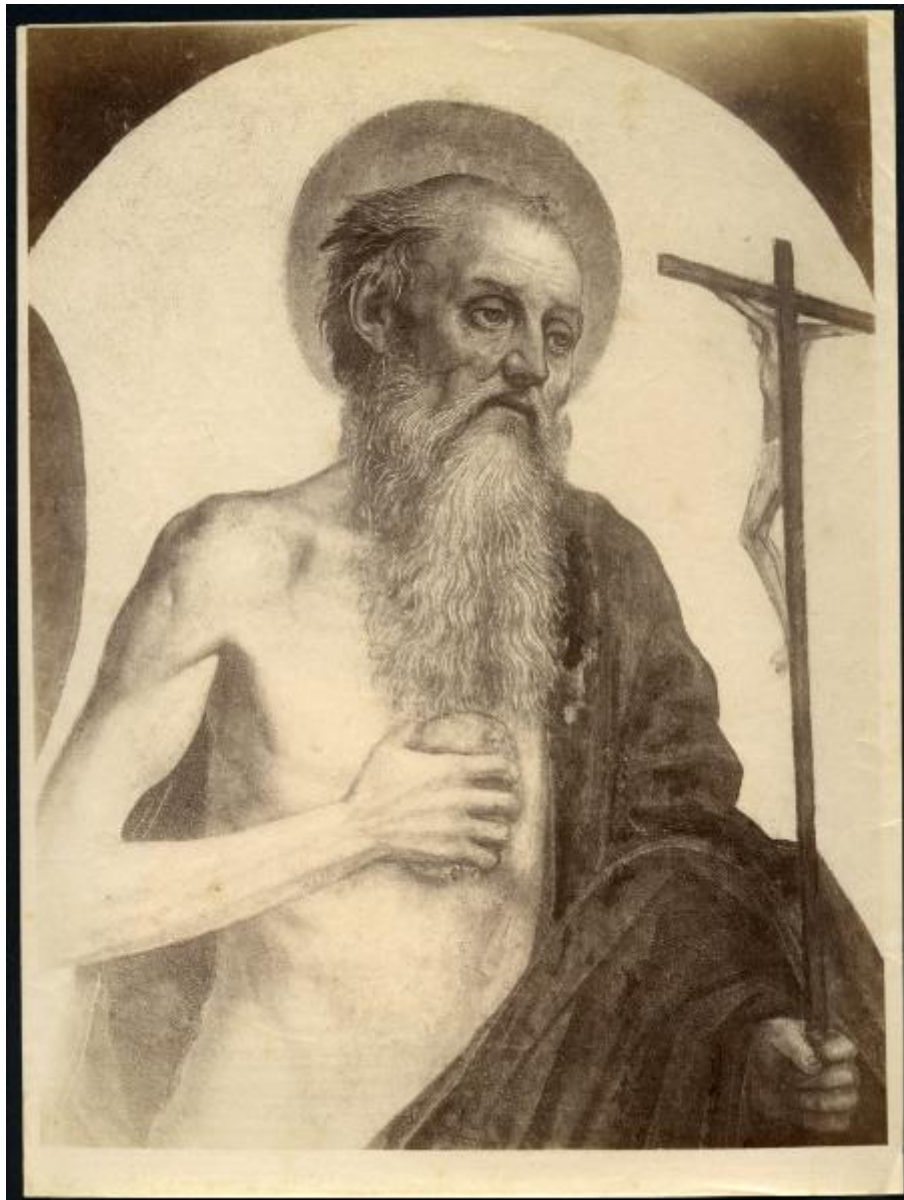

**Dipinto - Polittico della Madonna della rosa - San  
Girolamo - Ambrogio Bergognone - Bergamo -  
Accademia Carrara**

Non identificato (studio)

Scheda SIRBeC: <https://www.lombardiabeniculturali.it/fotografie/schede-complete/IMM-3a010-0000711/>

## CODICI

Unità operativa: 3a010

Numero scheda: 711

Codice scheda: IMM-3a010-0000711

Tipo di scheda: AFRLIMM

Identificazione

Dipinto - Polittico della Madonna della rosa - San Girolamo - Ambrogio Bergognone - Bergamo - Accademia Carrara