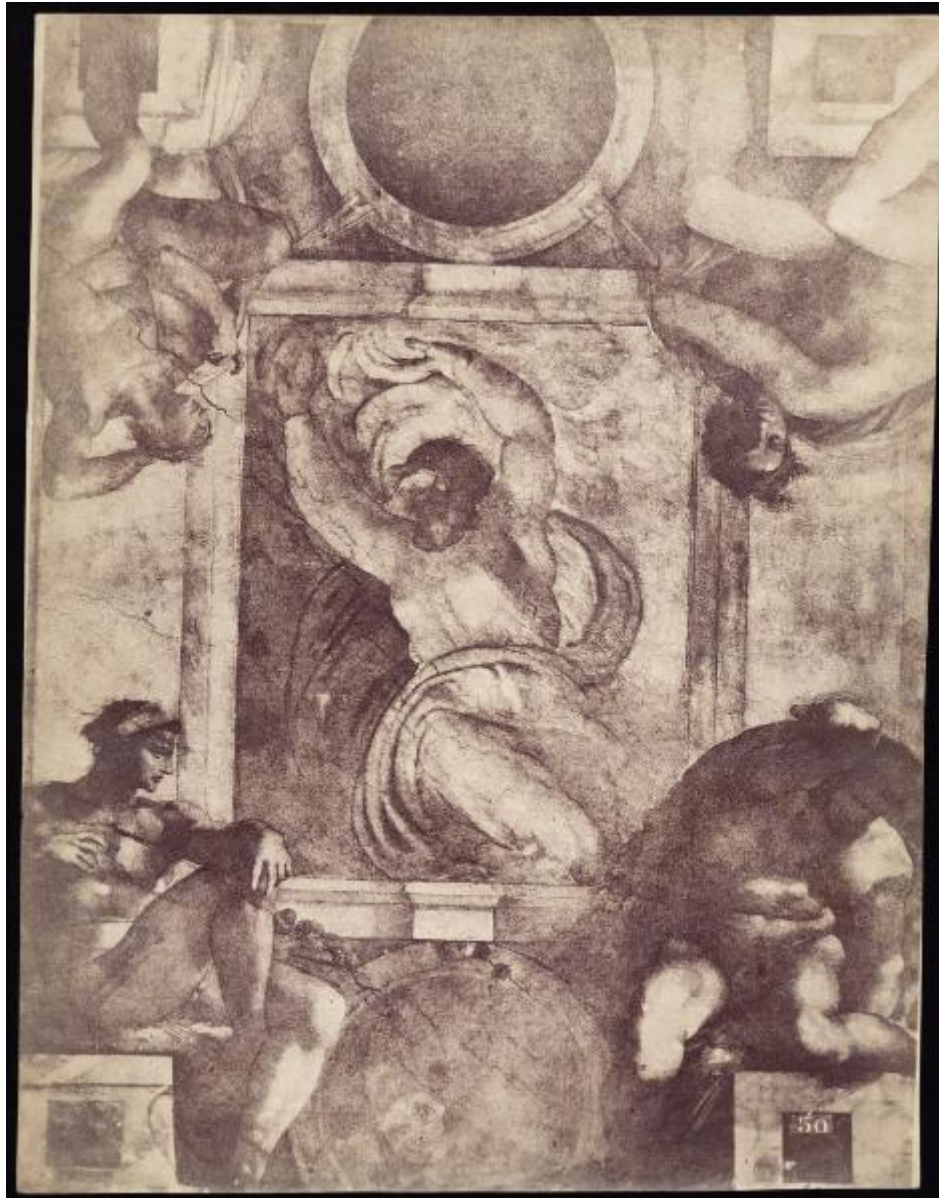

Dipinto murale - Dio padre - Michelangelo Buonarroti - Affresco - Città del Vaticano - Cappella Sistina - Volta

Non identificato (studio)

Link risorsa: <https://www.lombardiabeniculturali.it/fotografie/schede/IMM-3a010-0000760/>

Identificazione

Dipinto murale - Dio padre - Michelangelo Buonarroti - Affresco - Città del Vaticano - Cappella Sistina - Volta

SOGGETTO

CLASSIFICAZIONE

Altra classificazione: foto d'arte

Tipo classificazione: Classificazione per genere fotografico Archivi dell'Immagine - Regione Lombardia