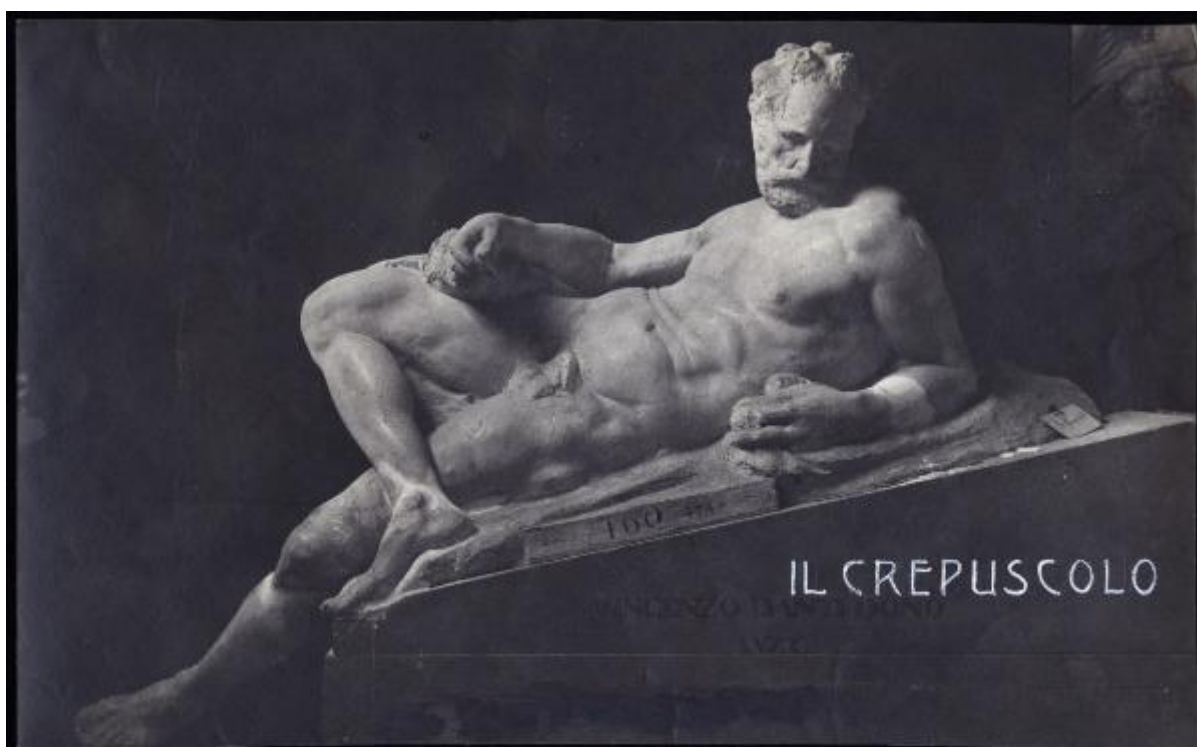

**Scultura - Calco in gesso - Il Crepuscolo - Vincenzo
Danti - da Michelangelo - Perugia - Accademia di Belle
Arti Pietro Vannucci**

Non identificato (studio)

Link risorsa: <https://www.lombardiabeniculturali.it/fotografie/schede/IMM-3a010-0000763/>

SOGGETTO

SOGGETTO

Indicazioni sul soggetto

Si tratta di calchi antichi condotti probabilmente sugli originali dal Danti e da lui donati all'Accademia nel 1573.

Identificazione

Scultura - Calco in gesso - Il Crepuscolo - Vincenzo Danti - da Michelangelo - Perugia - Accademia di Belle Arti Pietro Vannucci