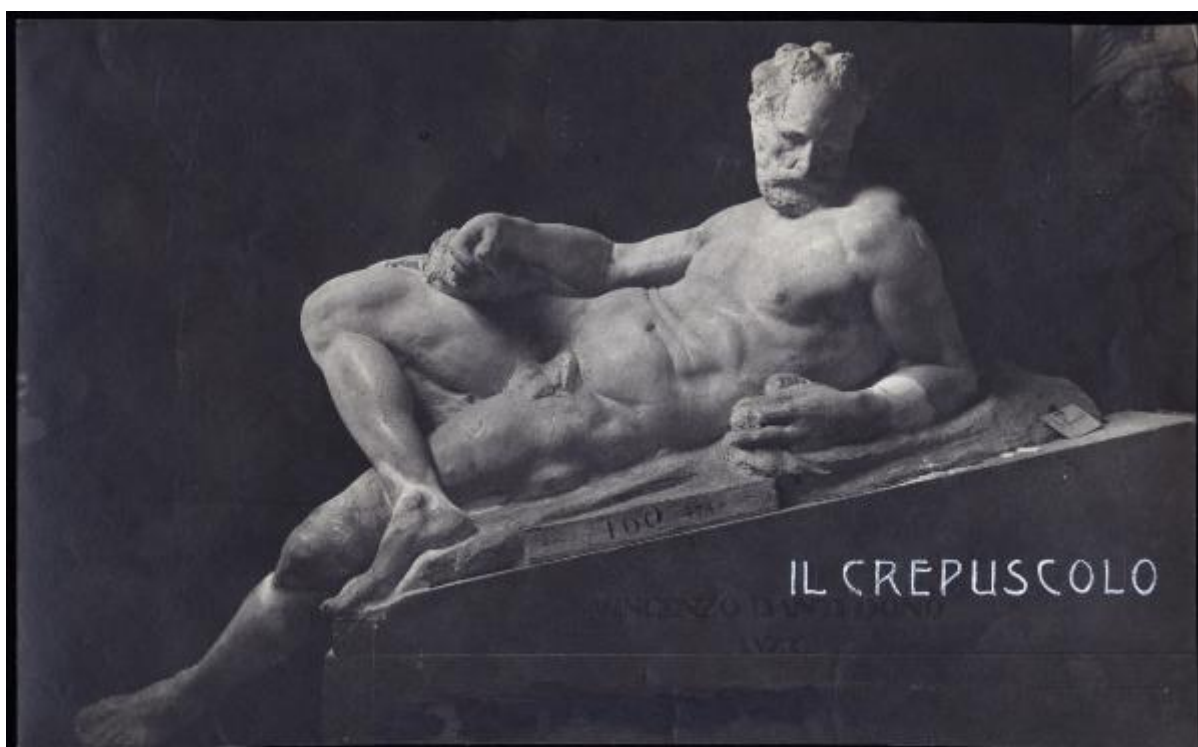

**Scultura - Calco in gesso - Il Crepuscolo - Vincenzo Danti - da Michelangelo - Perugia - Accademia di Belle Arti Pietro Vannucci**

**Non identificato (studio)**

Link risorsa: <https://www.lombardiabeniculturali.it/fotografie/schede/IMM-3a010-0000763/>

Scheda SIRBeC: <https://www.lombardiabeniculturali.it/fotografie/schede-complete/IMM-3a010-0000763/>

### SOGGETTO

Indicazioni sul soggetto

Si tratta di calchi antichi condotti probabilmente sugli originali dal Danti e da lui donati all'Accademia nel 1573.

Identificazione

Scultura - Calco in gesso - Il Crepuscolo - Vincenzo Danti - da Michelangelo - Perugia - Accademia di Belle Arti Pietro Vannucci