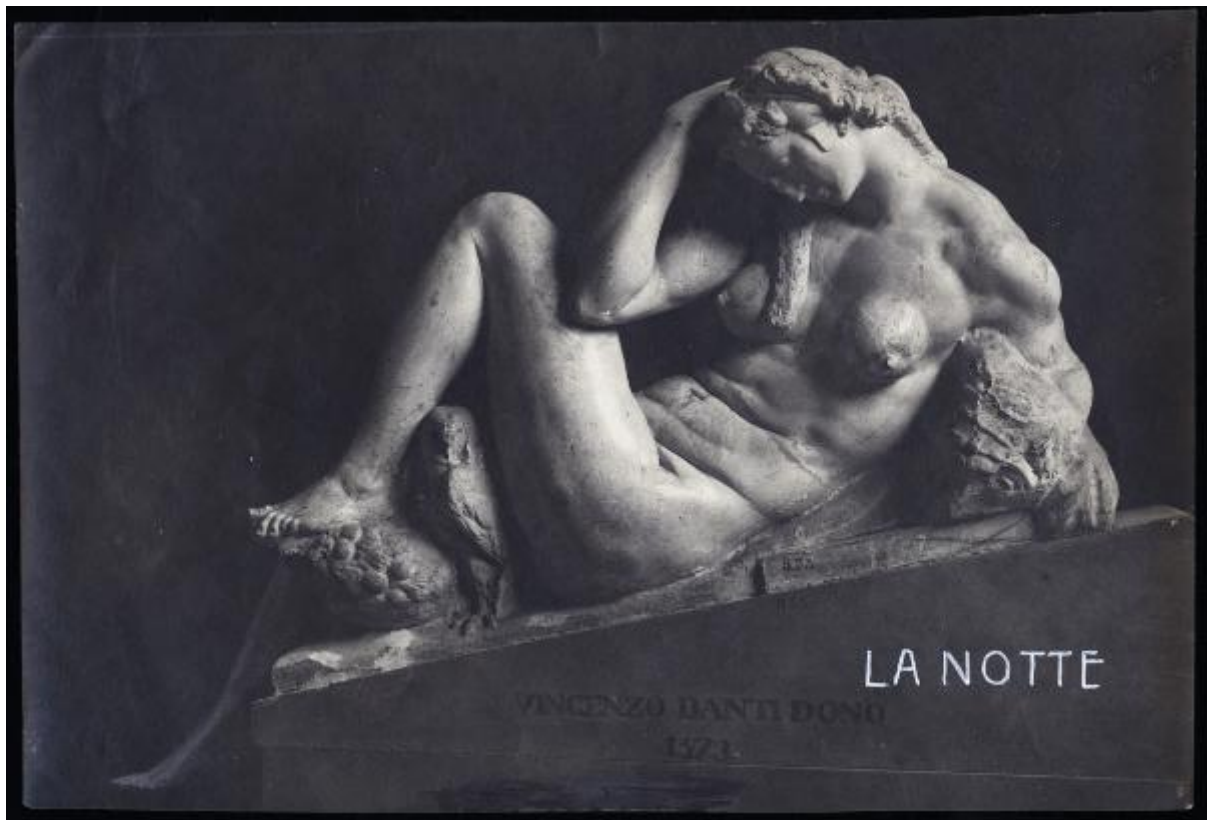

Scultura - Calco in gesso - La Notte - Vincenzo Danti da Michelangelo - Perugia - Accademia di Belle Arti Pietro Vannucci

Non identificato (studio)

Link risorsa: <https://www.lombardiabeniculturali.it/fotografie/schede/IMM-3a010-0000764/>

Scheda SIRBeC: <https://www.lombardiabeniculturali.it/fotografie/schede-complete/IMM-3a010-0000764/>

CODICI

Unità operativa: 3a010

Numero scheda: 764

Codice scheda: IMM-3a010-0000764

Tipo di scheda: AFRLIMM

SOGGETTO

SOGGETTO

Indicazioni sul soggetto

Si tratta di calchi antichi condotti probabilmente sugli originali dal Danti e da lui donati all'Accademia nel 1573.

Identificazione

Scultura - Calco in gesso - La Notte - Vincenzo Danti da Michelangelo - Perugia - Accademia di Belle Arti Pietro Vannucci