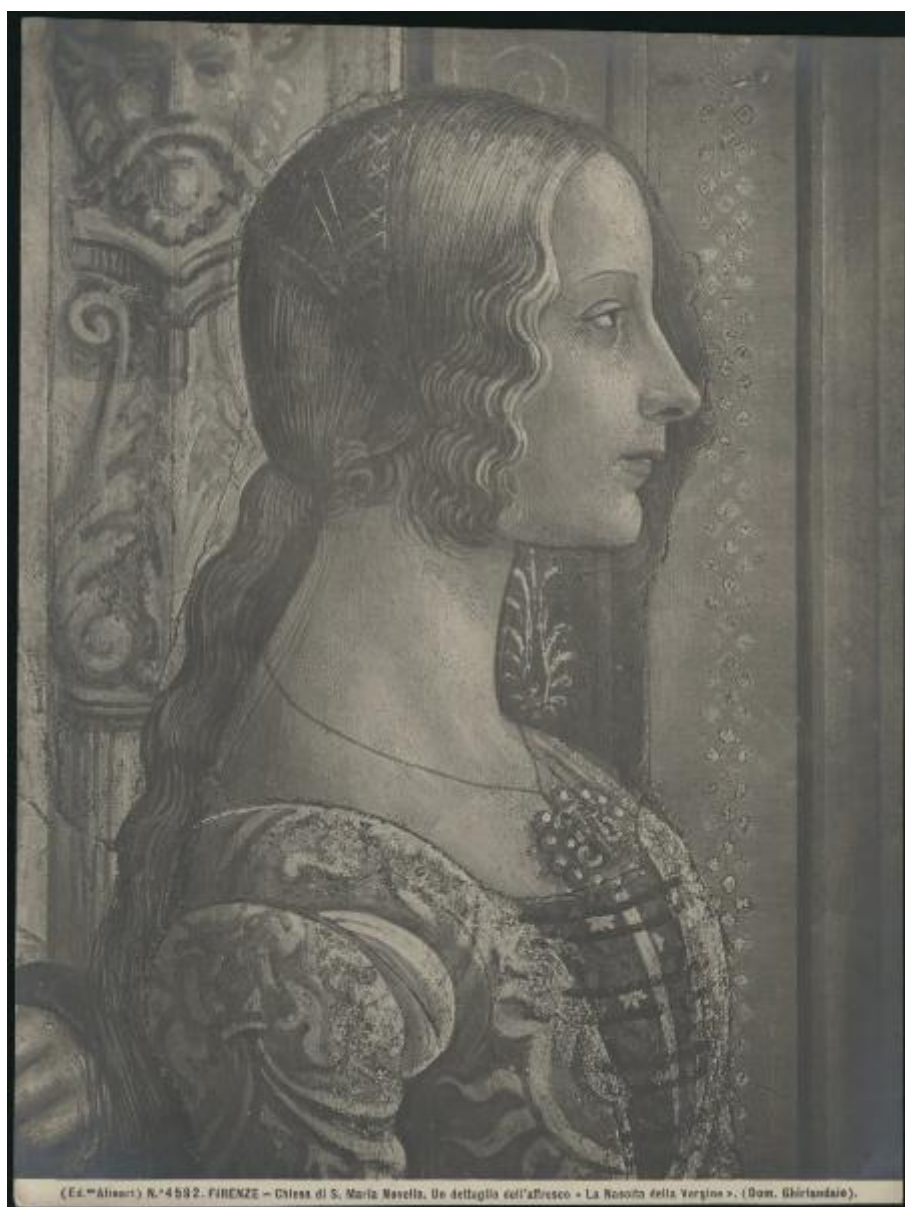

(Ed. "Arte" n. 4592 - FIRENZE - Chiesa di S. Maria Novella. Un dettaglio dell'affresco « La Nozze della Vergine », (Don. Ghirlandajo).