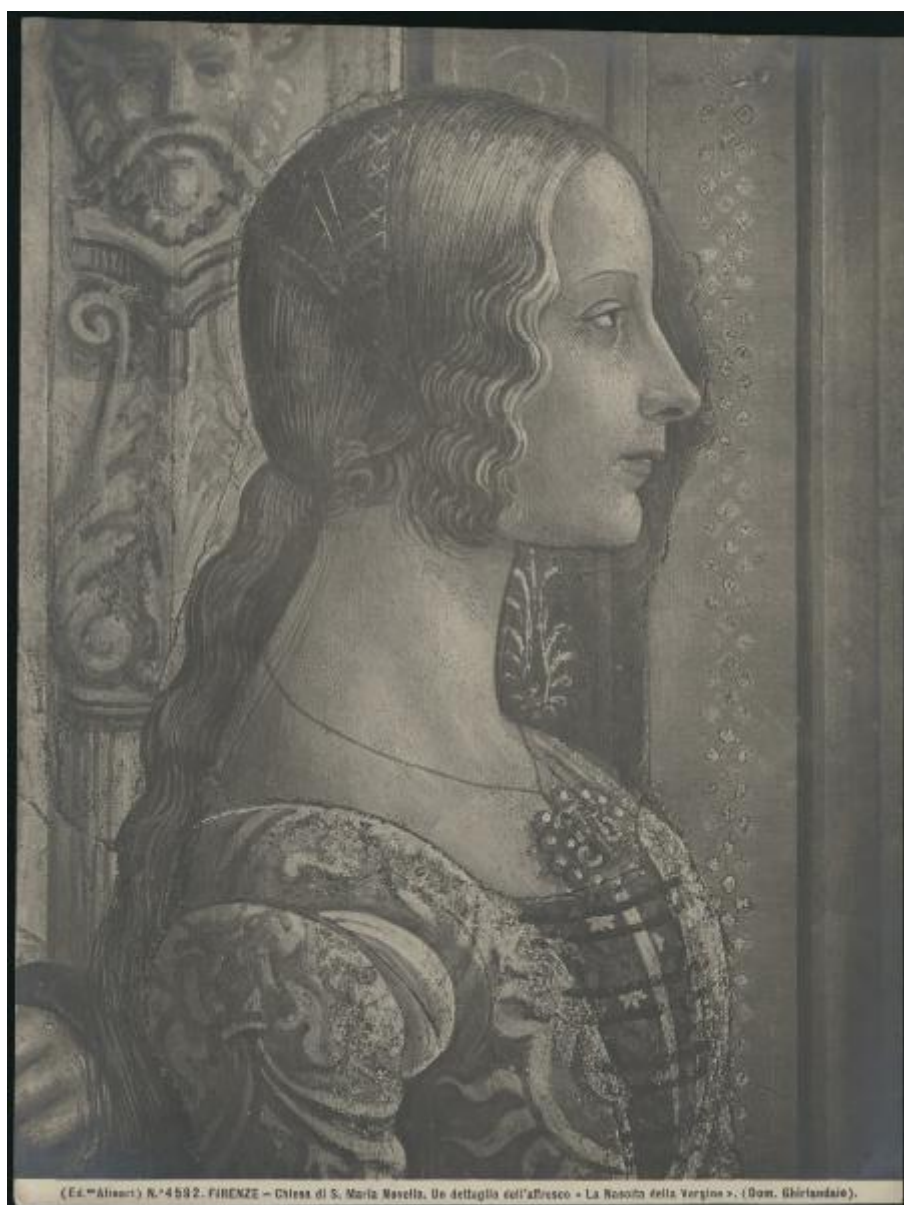

**Pittura murale - Affresco - La nascita della Vergine -
Domenico Ghirlandaio - Firenze - Chiesa di Santa Maria
Novella - Cappella Tornabuoni**

Alinari, Fratelli (stabilimento)

Scheda SIRBeC: <https://www.lombardiabeniculturali.it/fotografie/schede-complete/IMM-3a010-0000856/>