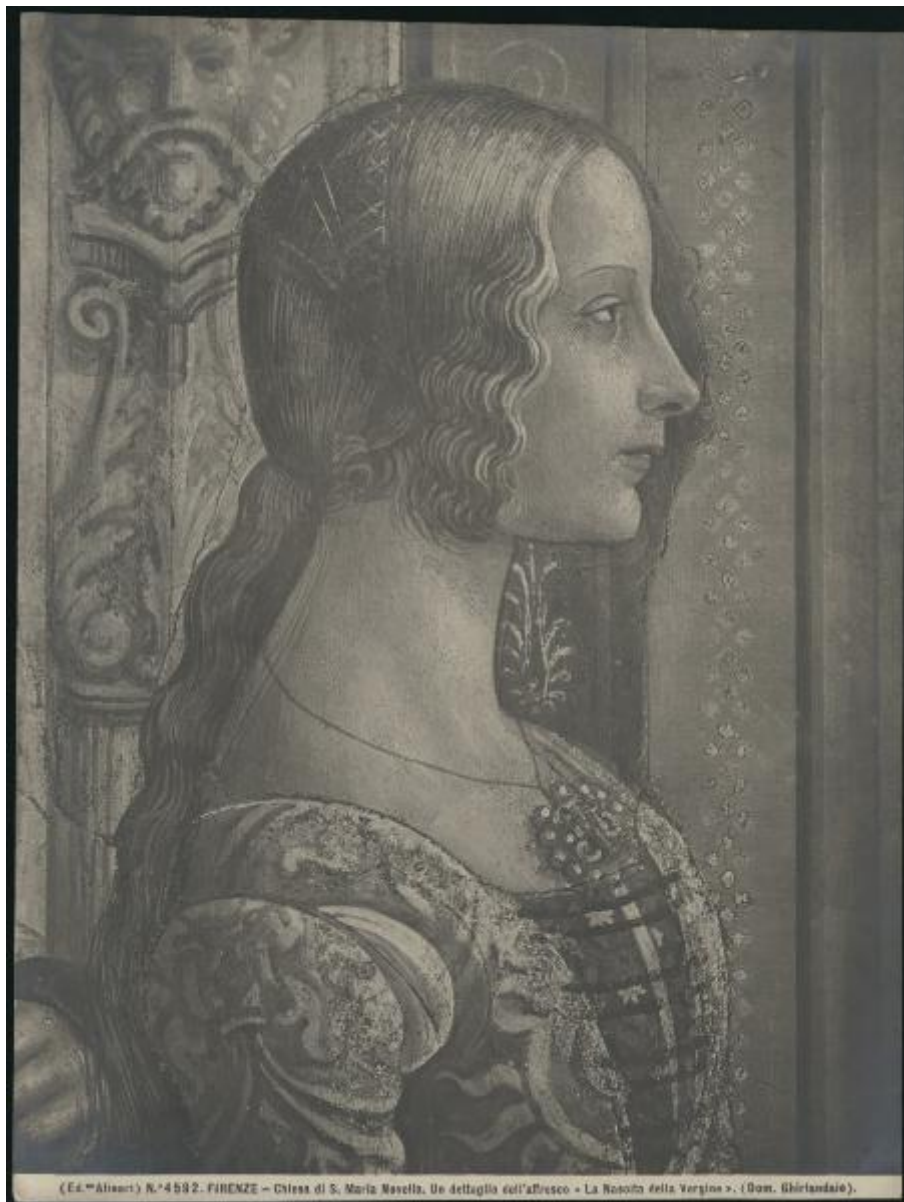

**Pittura murale - Affresco - La nascita della Vergine -  
Domenico Ghirlandaio - Firenze - Chiesa di Santa Maria  
Novella - Cappella Tornabuoni**

**Alinari, Fratelli (stabilimento)**

Scheda SIRBeC: <https://www.lombardiabeniculturali.it/fotografie/schede-complete/IMM-3a010-0000856/>