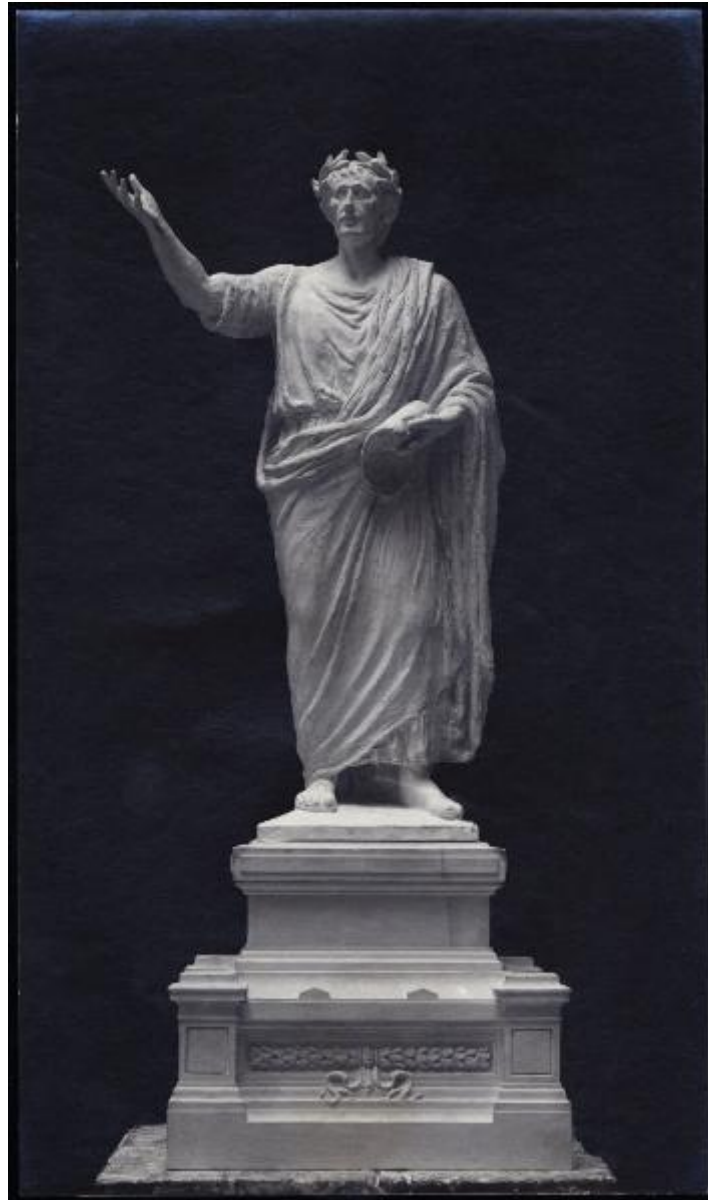

# Scultura - Bozzetto - Monumento a Virgilio per Mantova - Luigi Secchi

Non identificato

Link risorsa: <https://www.lombardiabeniculturali.it/fotografie/schede/IMM-3a010-0000960/>

Scheda SIRBeC: <https://www.lombardiabeniculturali.it/fotografie/schede-complete/IMM-3a010-0000960/>