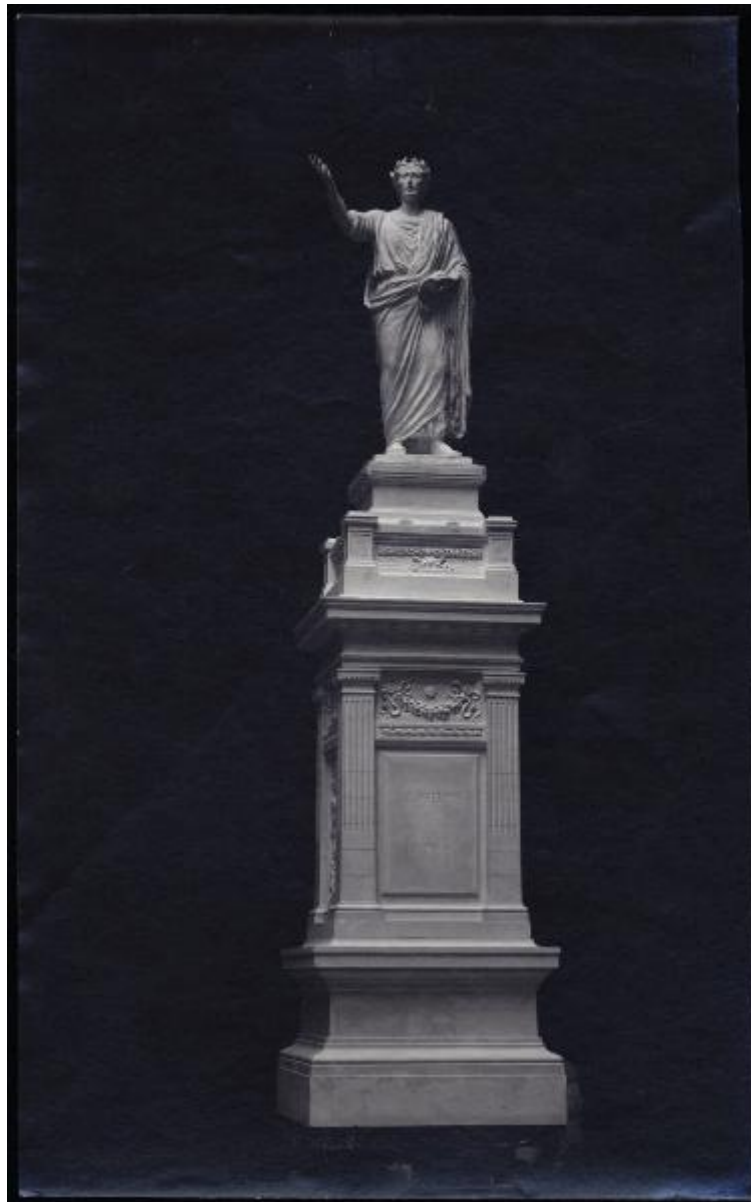

Scultura - Bozzetto - Monumento a Virgilio per Mantova - Luigi Secchi

Non identificato

Link risorsa: <https://www.lombardiabenculturali.it/fotografie/schede/IMM-3a010-0000961/>

Scheda SIRBeC: <https://www.lombardiabenculturali.it/fotografie/schede-complete/IMM-3a010-0000961/>