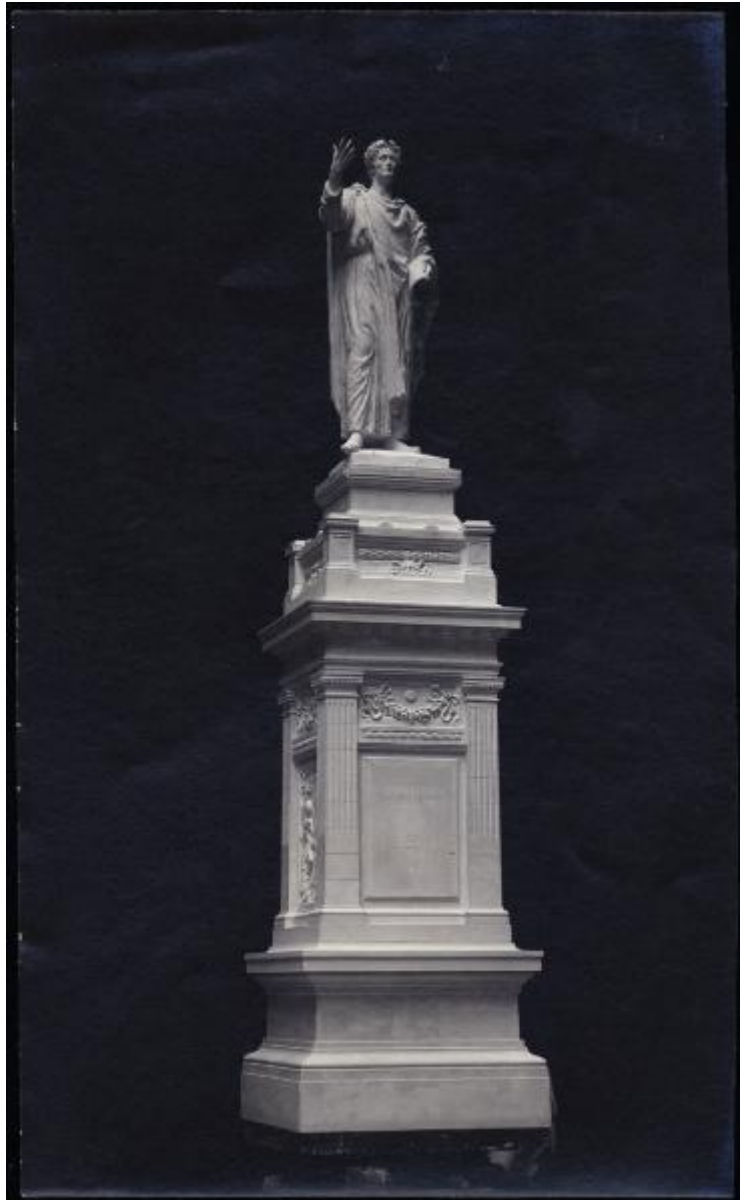

Scultura - Bozzetto - Monumento a Virgilio per Mantova - Luigi Secchi

Non identificato

Link risorsa: <https://www.lombardiabenculturali.it/fotografie/schede/IMM-3a010-0000965/>

Scheda SIRBeC: <https://www.lombardiabenculturali.it/fotografie/schede-complete/IMM-3a010-0000965/>