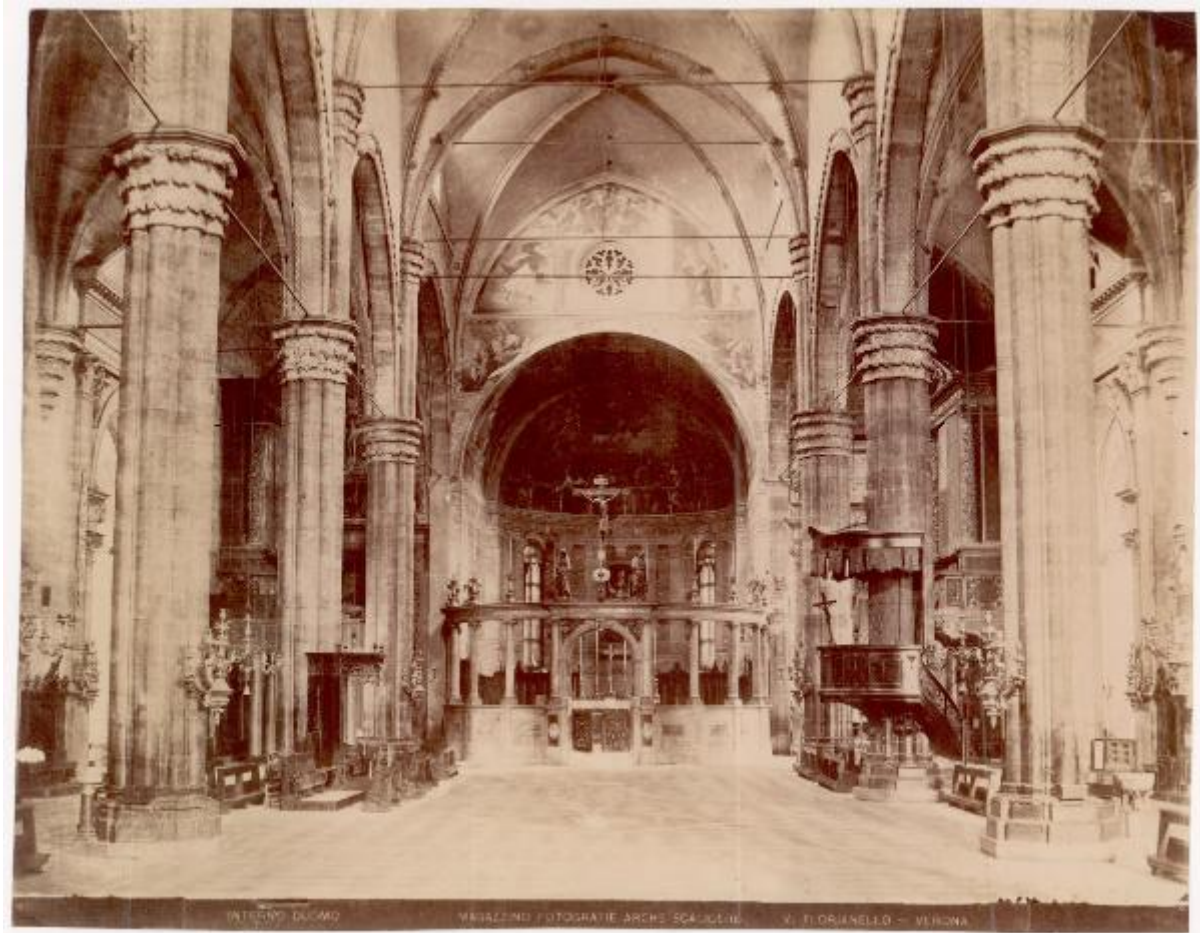

# Verona - Duomo - Navata centrale

Florianello, V.

Link risorsa: <https://www.lombardiabeniculturali.it/fotografie/schede/IMM-3a010-0001196/>

Scheda SIRBeC: <https://www.lombardiabeniculturali.it/fotografie/schede-complete/IMM-3a010-0001196/>