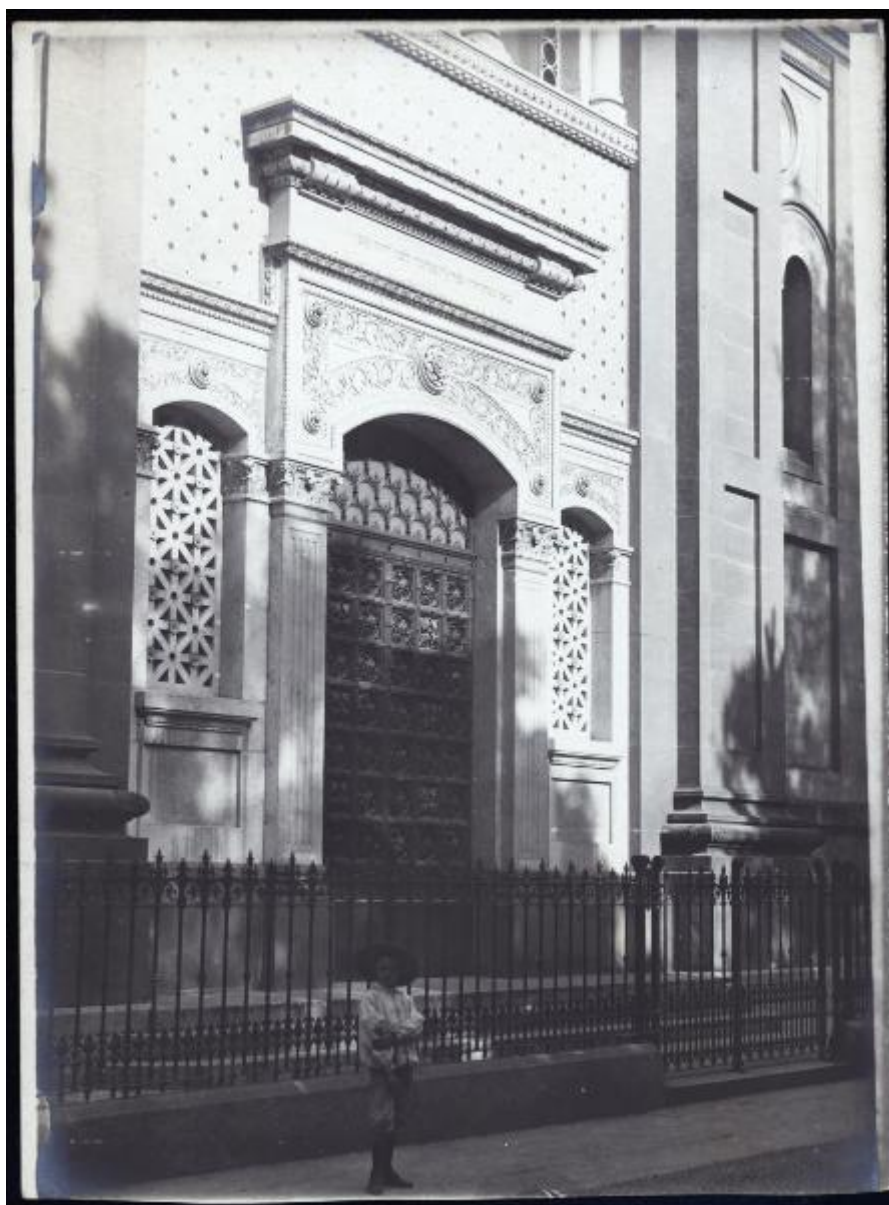

# Milano - Tempio israelita - Facciata - Luca Beltrami

Non identificato

Link risorsa: <https://www.lombardiabeniculturali.it/fotografie/schede/IMM-3a010-0001338/>

Scheda SIRBeC: <https://www.lombardiabeniculturali.it/fotografie/schede-complete/IMM-3a010-0001338/>