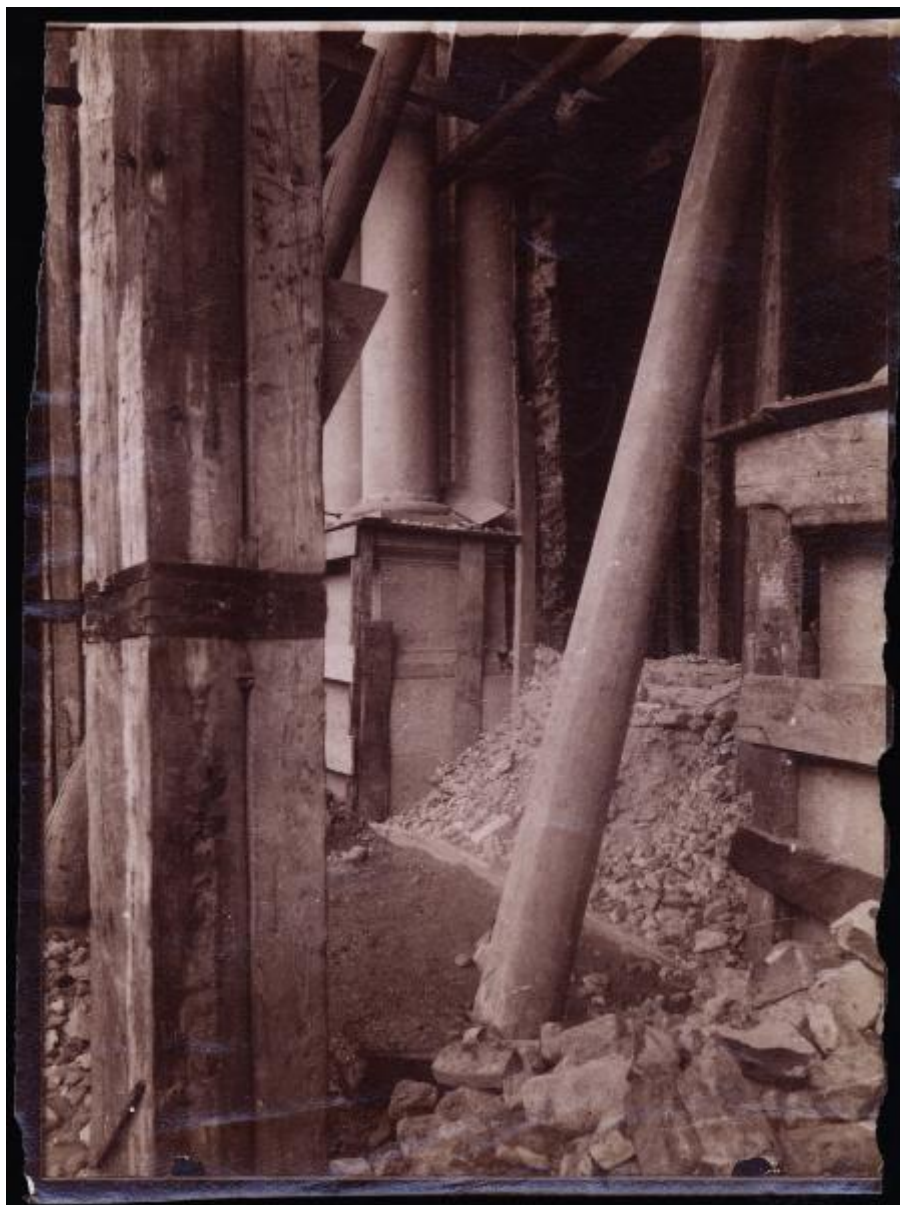

Milano - Palazzo Marino - Portale a colonne binate su piazza della Scala, in costruzione - Luca Beltrami

Non identificato

Link risorsa: <https://www.lombardiabeniculturali.it/fotografie/schede/IMM-3a010-0001447/>

SOGGETTO

SOGGETTO

Indicazioni sul soggetto

Durante il rifacimento della facciata su Piazza della Scala degli anni 1888-1890. Il portale riprende le forme di quello su Piazza San Fedele.

Identificazione: Milano - Palazzo Marino - Portale a colonne binate su piazza della Scala, in costruzione - Luca Beltrami