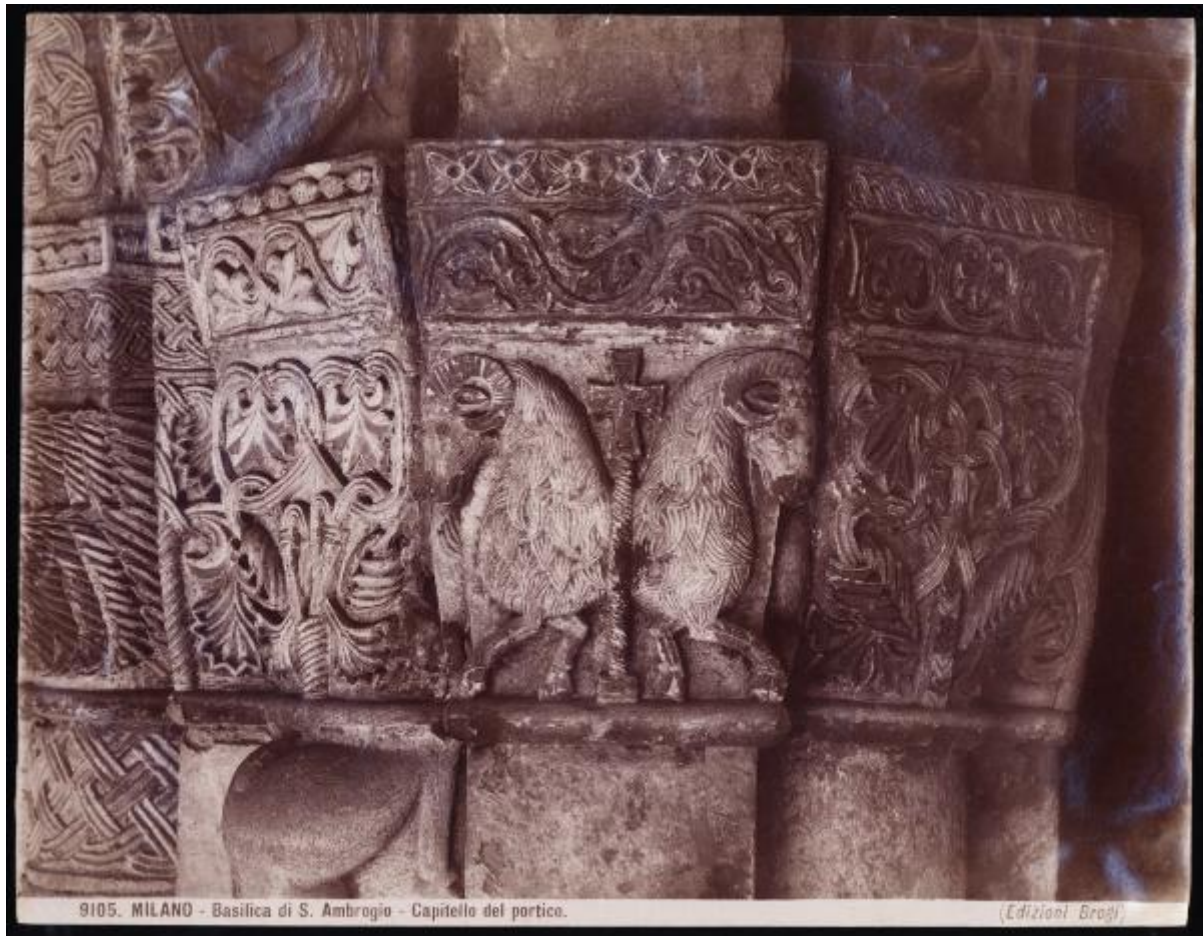

Milano - Basilica di Sant'Ambrogio - Portico - Particolare di capitello

Brogi

Link risorsa: <https://www.lombardiabeniculturali.it/fotografie/schede/IMM-3a010-0001598/>

Scheda SIRBeC: <https://www.lombardiabeniculturali.it/fotografie/schede-complete/IMM-3a010-0001598/>

Secolo: XIX

Frazione di secolo: fine

DEFINIZIONE CULTURALE

AUTORE DELLA FOTOGRAFIA

Nome di persona o ente: Brogi

Tipo intestazione: E

Dati anagrafici/estremi cronologici: 1860 ca./ 1966

Riferimento all'intervento: regista