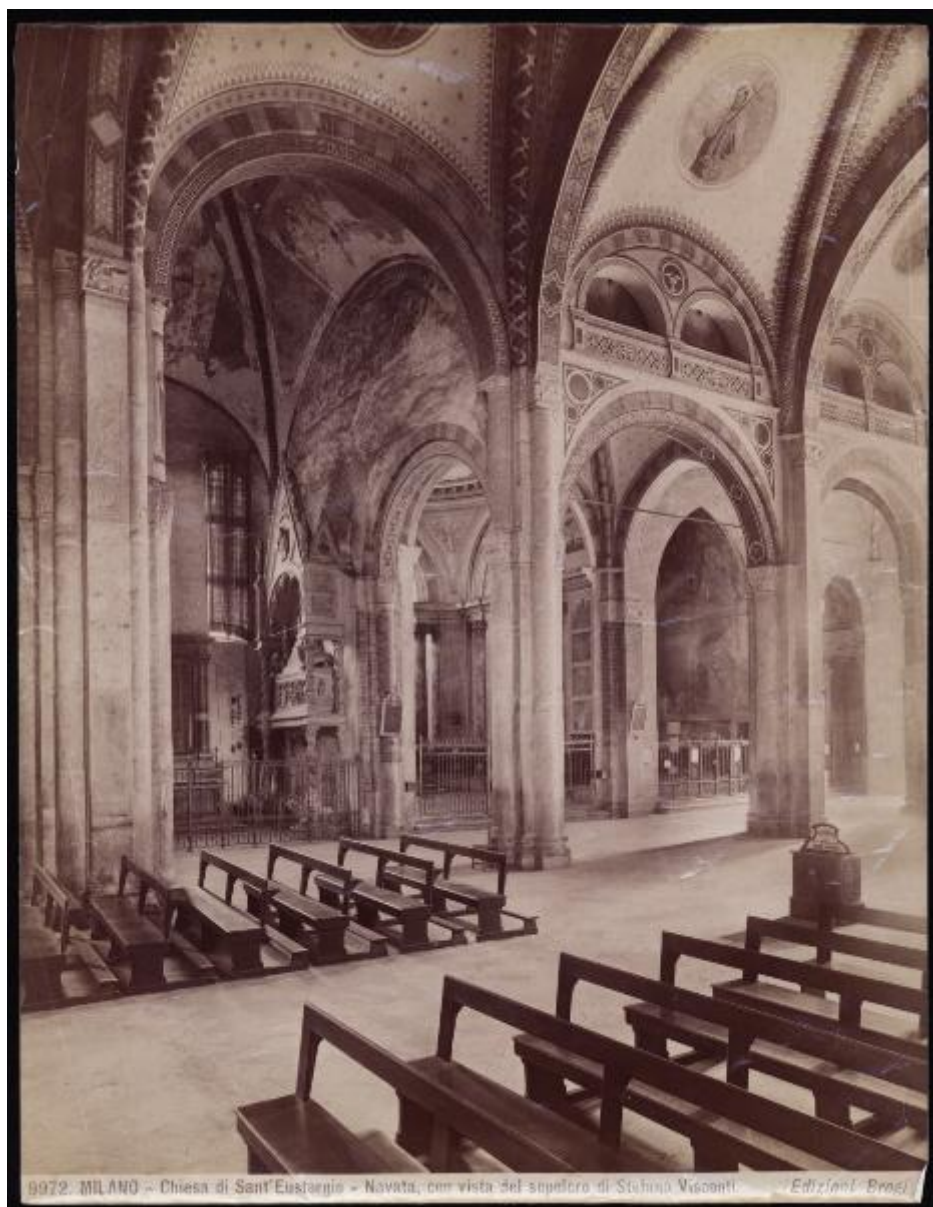

9972. MILANO - Chiesa di Sant'Eustorgio - Navata, con vista del sepolcro di Stefano Visconti. Ediziani - Brogi