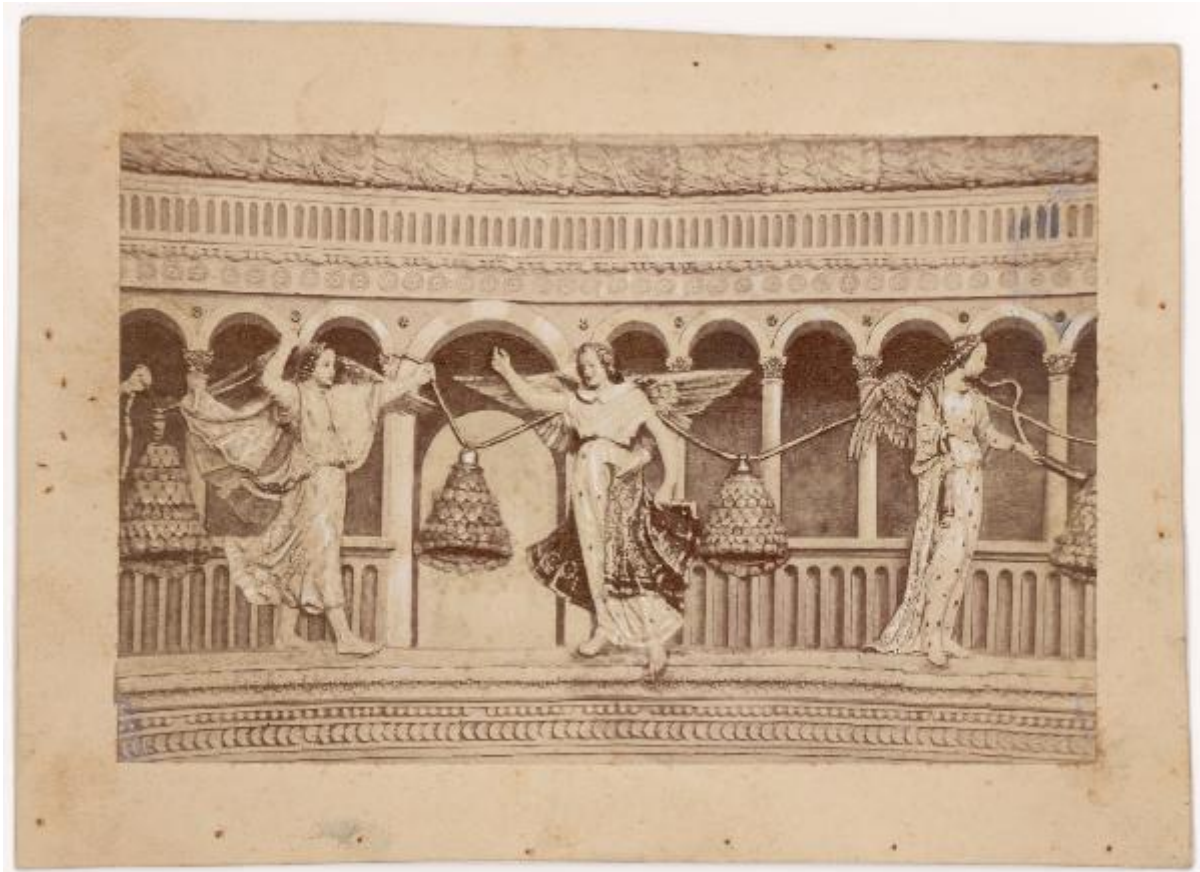

# Scultura - Fregio fittile - Angeli musicanti - Milano - Basilica di S. Eustorgio - Cappella Portinari - Tamburo

Non identificato

Link risorsa: <https://www.lombardiabeniculturali.it/fotografie/schede/IMM-3a010-0001704/>

Scheda SIRBeC: <https://www.lombardiabeniculturali.it/fotografie/schede-complete/IMM-3a010-0001704/>