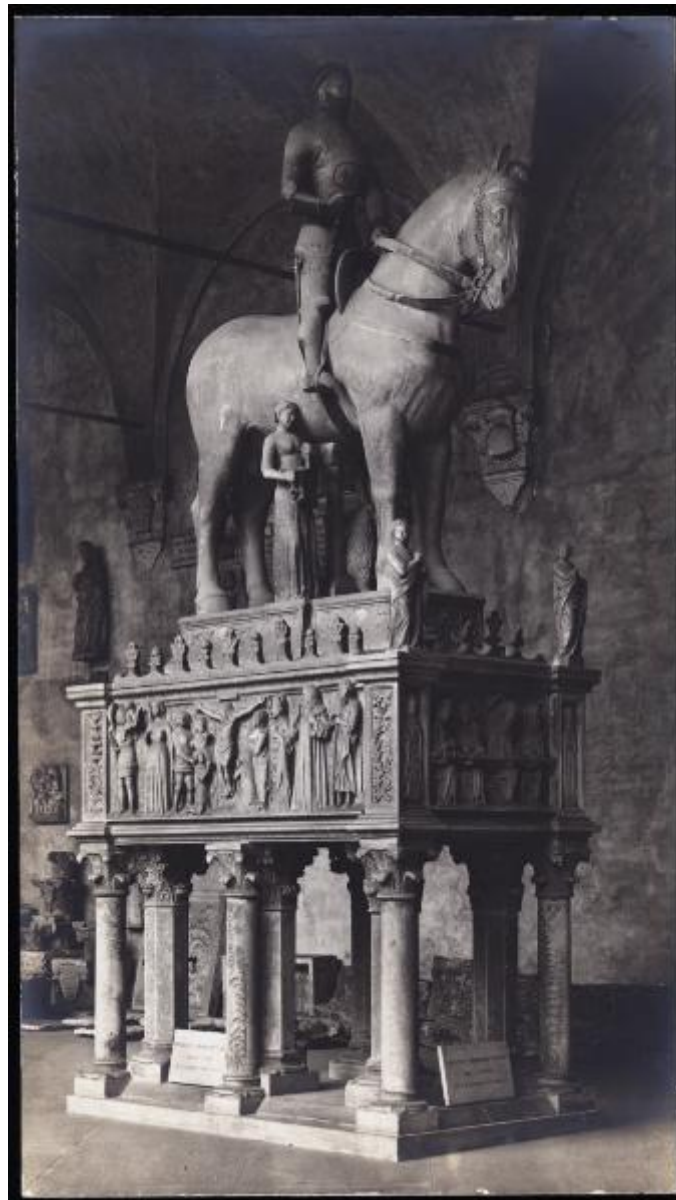

Scultura - Monumento funebre (arca) di Bernabò Visconti - Bonino da Campione (e aiuti) - Milano - Castello Sforzesco - Portico dell'Elefante

Anderson (stabilimento)

Scheda SIRBeC: <https://www.lombardiabeniculturali.it/fotografie/schede-complete/IMM-3a010-0001813/>

La scultura rimase collocata sotto il portico dell'elefante per volere di Luca Beltrami tra 1899 e 1903

Identificazione

Scultura - Monumento funebre (arca) di Bernabò Visconti - Bonino da Campione (e aiuti) - Milano - Castello Sforzesco - Portico dell'Elefante