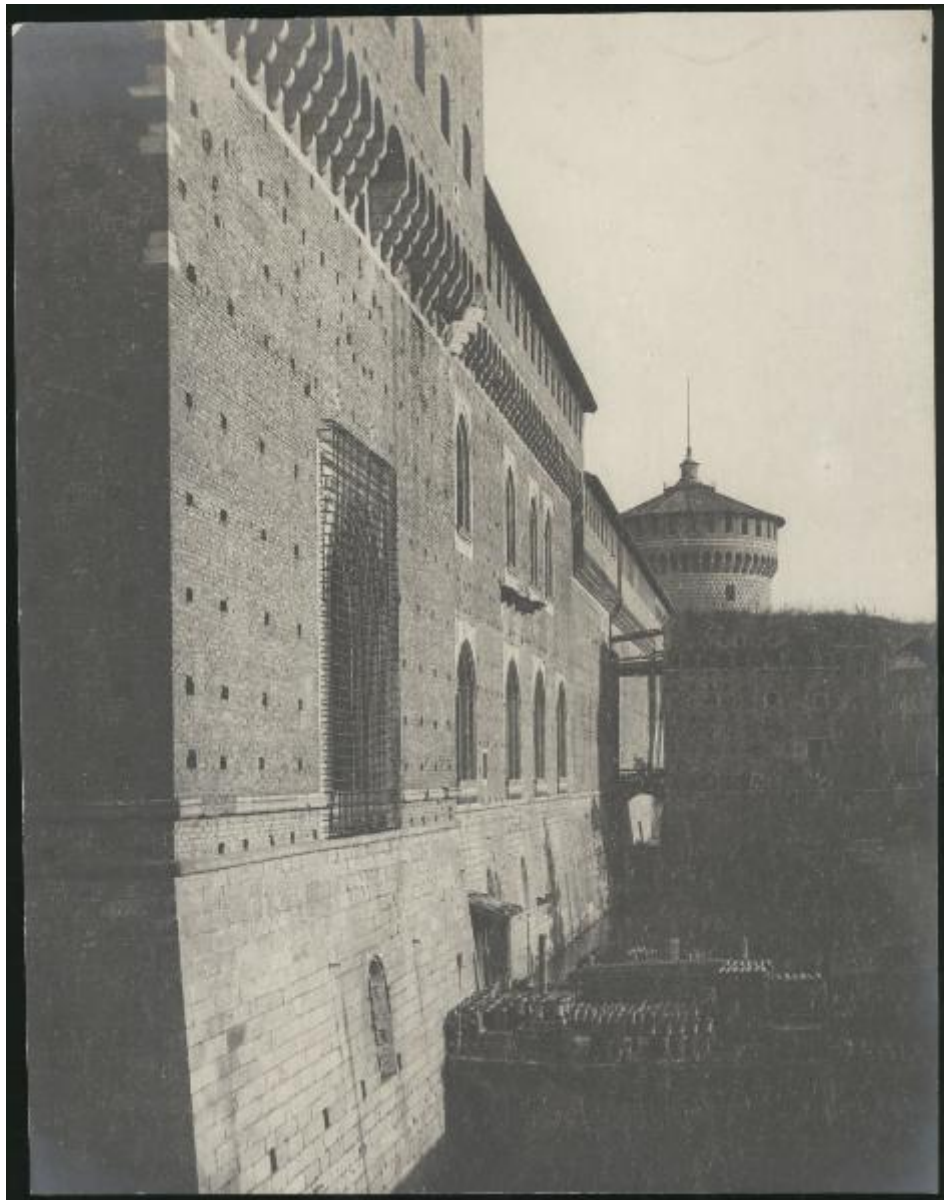

Milano - Castello Sforzesco - Lato sud-ovest - Torre del Tesoro o Castellana, rivellino di Santo Spirito (o "di porta Vercellina"), torrione sud (di Santo Spirito)

Non identificato

Scheda SIRBeC: <https://www.lombardiabeniculturali.it/fotografie/schede-complete/IMM-3a010-0001867/>

Durante lo sgombero dei sotterranei della Rocchetta, in primo piano in basso è visibile la rampa di accesso ai sotterranei.

Identificazione

Milano - Castello Sforzesco - Lato sud-ovest - Torre del Tesoro o Castellana, rivellino di Santo Spirito (o "di porta Vercellina"), torrione sud (di Santo Spirito)

Originalità: originale

QUANTITA'

Numero oggetti/elementi: 1

SOGGETTO

TITOLO

Titolo attribuito: Veduta del fronte ovest con la Torre Castellana, il Rivellino di S. Spirito e la sommità della torre circolare