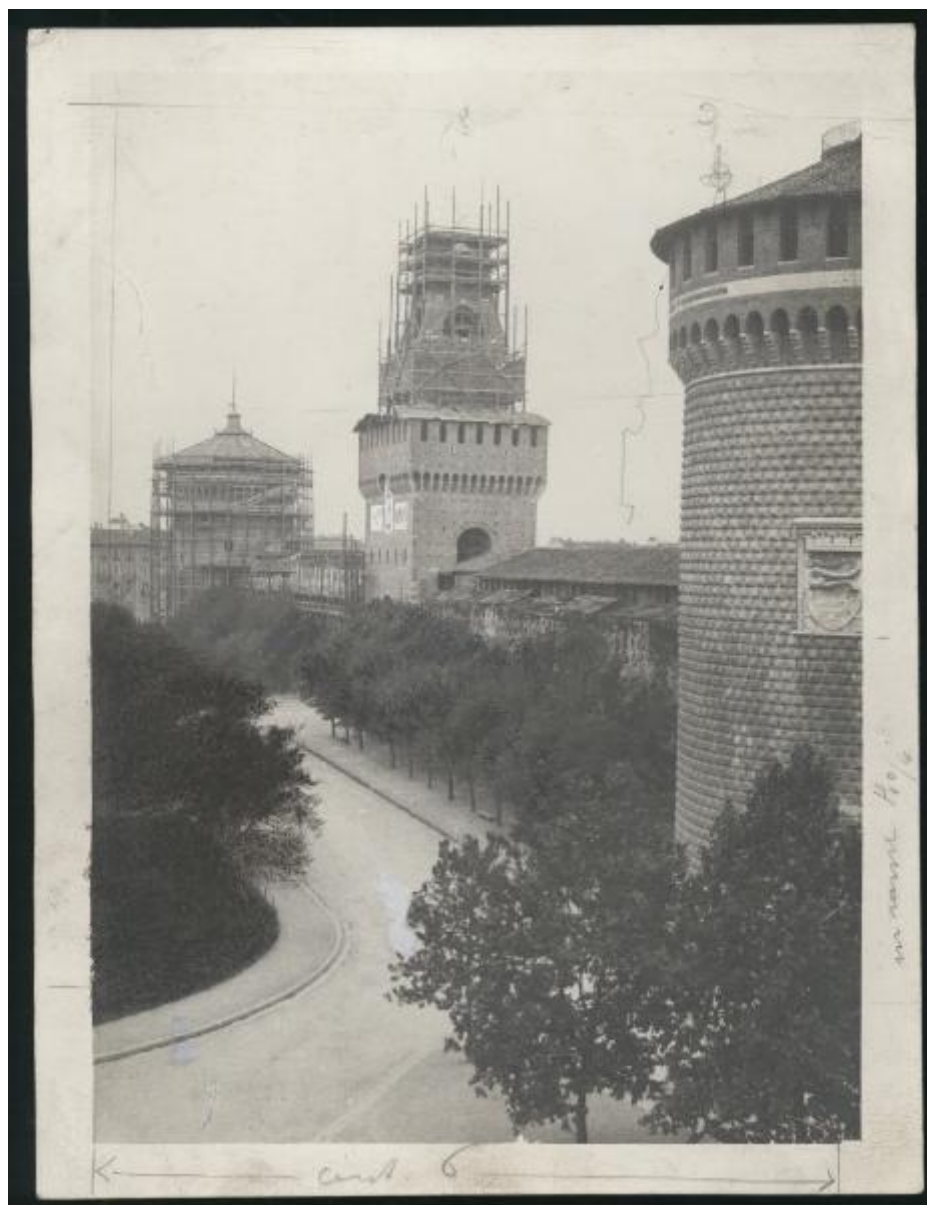

## Milano - Castello Sforzesco - Torre Umberto I, detta del Filarete e Torrioni circolari

Non identificato

Link risorsa: <https://www.lombardiabeniculturali.it/fotografie/schede/IMM-3a010-0001880/>

Scheda SIRBeC: <https://www.lombardiabeniculturali.it/fotografie/schede-complete/IMM-3a010-0001880/>