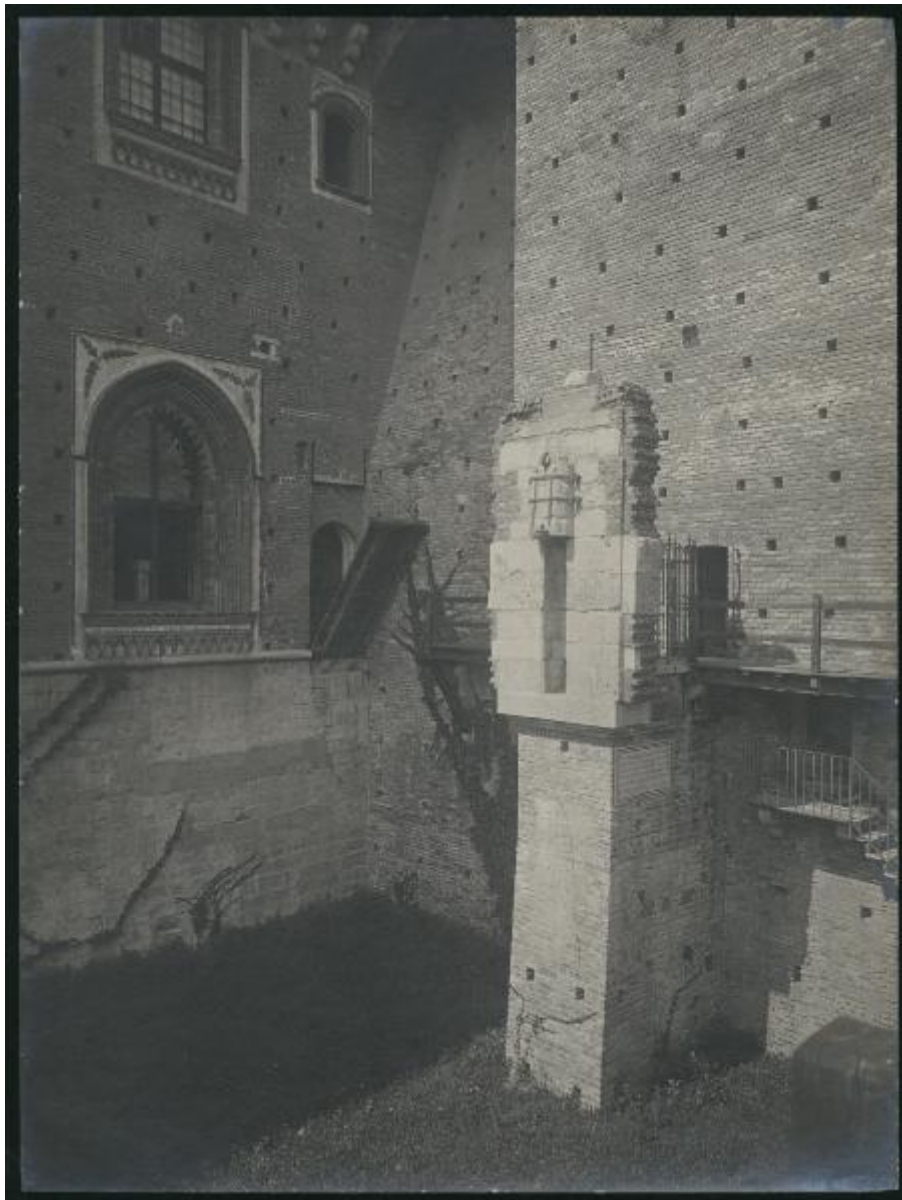

# Milano - Castello Sforzesco - Piazza d'Armi - Antico falcone della fabbrica del Duomo un tempo presso il laghetto di S. Stefano

Non identificato

Scheda SIRBeC: <https://www.lombardiabeniculturali.it/fotografie/schede-complete/IMM-3a010-0001960/>