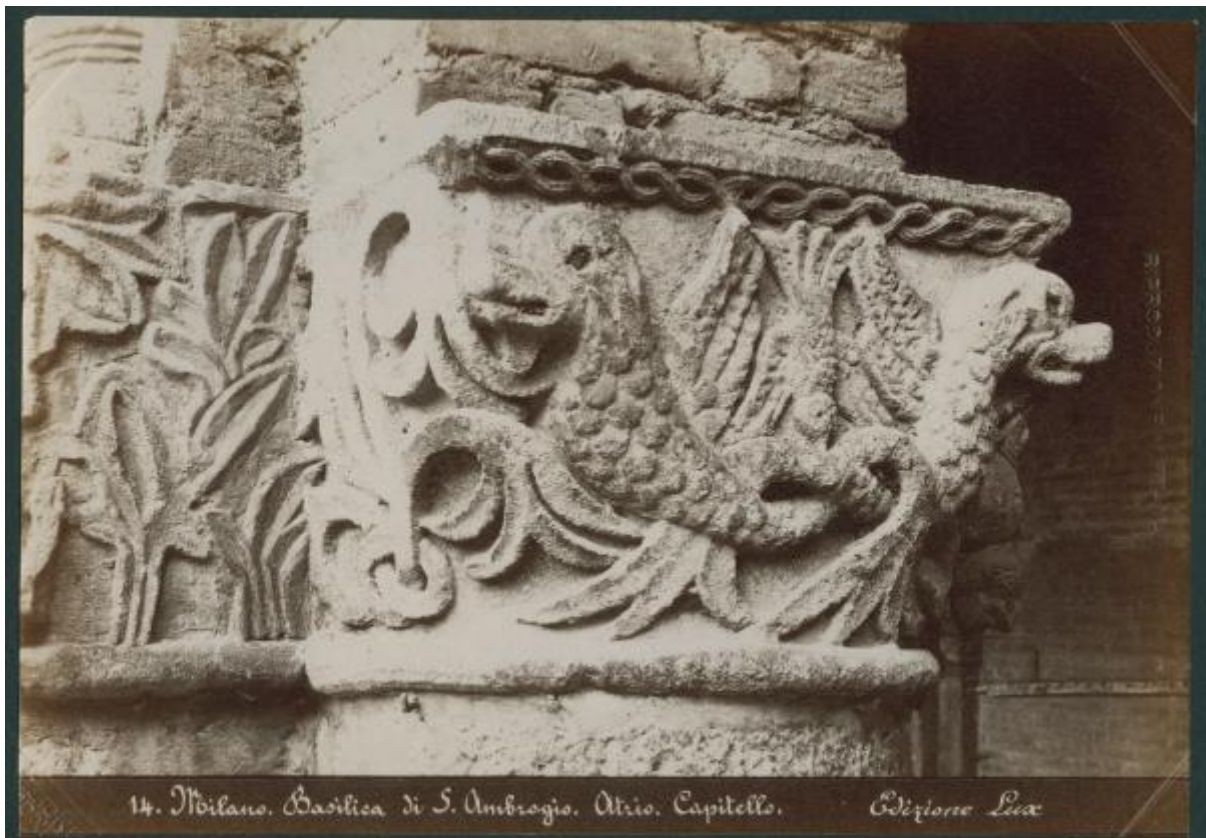

Scultura - Capitello romanico - Coppia di animali fantastici e decorazioni fitomorfe - Milano - Basilica di Sant'Ambrogio - Atrio

Edizione Lux

Link risorsa: <https://www.lombardiabeniculturali.it/fotografie/schede/IMM-3a010-0002542/>

Scheda SIRBeC: <https://www.lombardiabeniculturali.it/fotografie/schede-complete/IMM-3a010-0002542/>

CODICI

Unità operativa: 3a010

Numero scheda: 2542

Codice scheda: IMM-3a010-0002542

Tipo di scheda: AFRLIMM

Identificazione

Scultura - Capitello romanico - Coppia di animali fantastici e decorazioni fitomorfe - Milano - Basilica di Sant'Ambrogio - Atrio

SOGGETTO

CLASSIFICAZIONE

Altra classificazione: foto d'arte