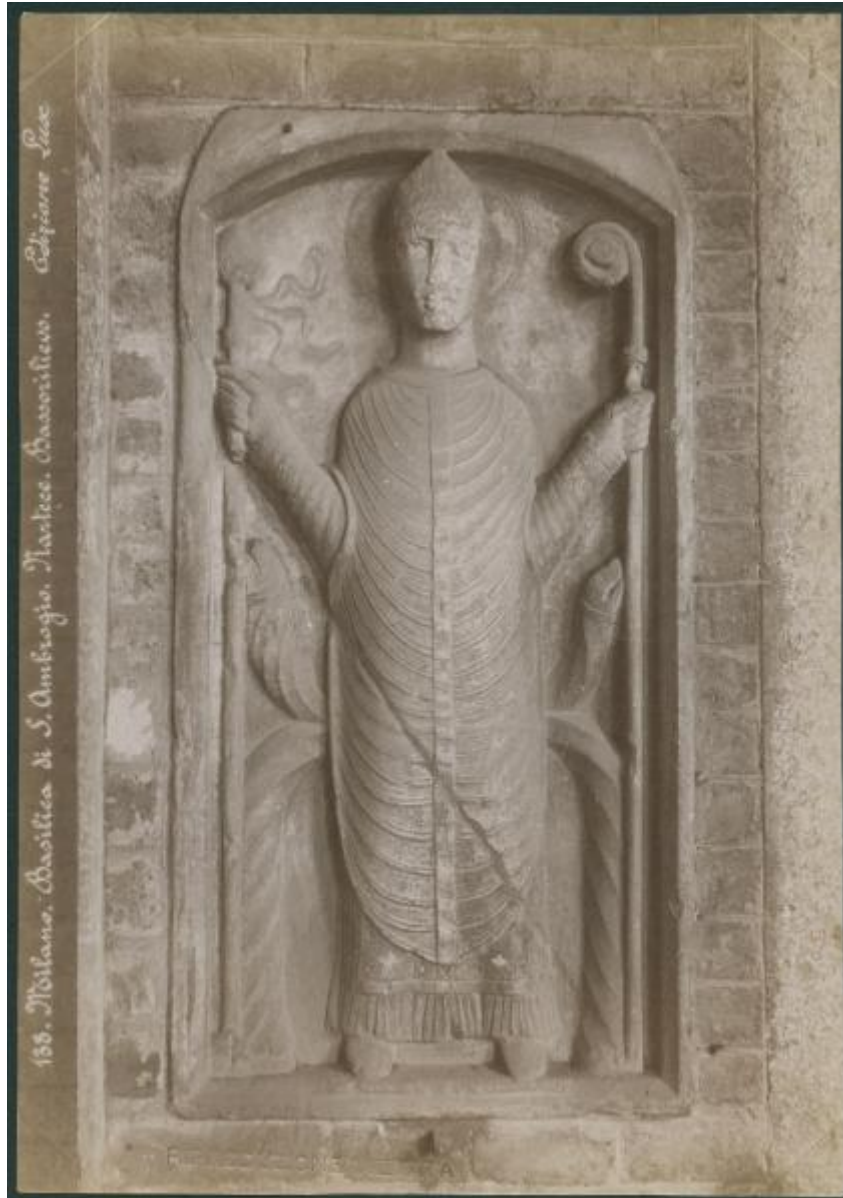

# Rilievo - Sant'Ambrogio - Milano - Basilica di Sant'Ambrogio - Nartece - Portale minore sinistro

Edizione Lux

Link risorsa: <https://www.lombardiabeniculturali.it/fotografie/schede/IMM-3a010-0002571/>

Scheda SIRBeC: <https://www.lombardiabeniculturali.it/fotografie/schede-complete/IMM-3a010-0002571/>