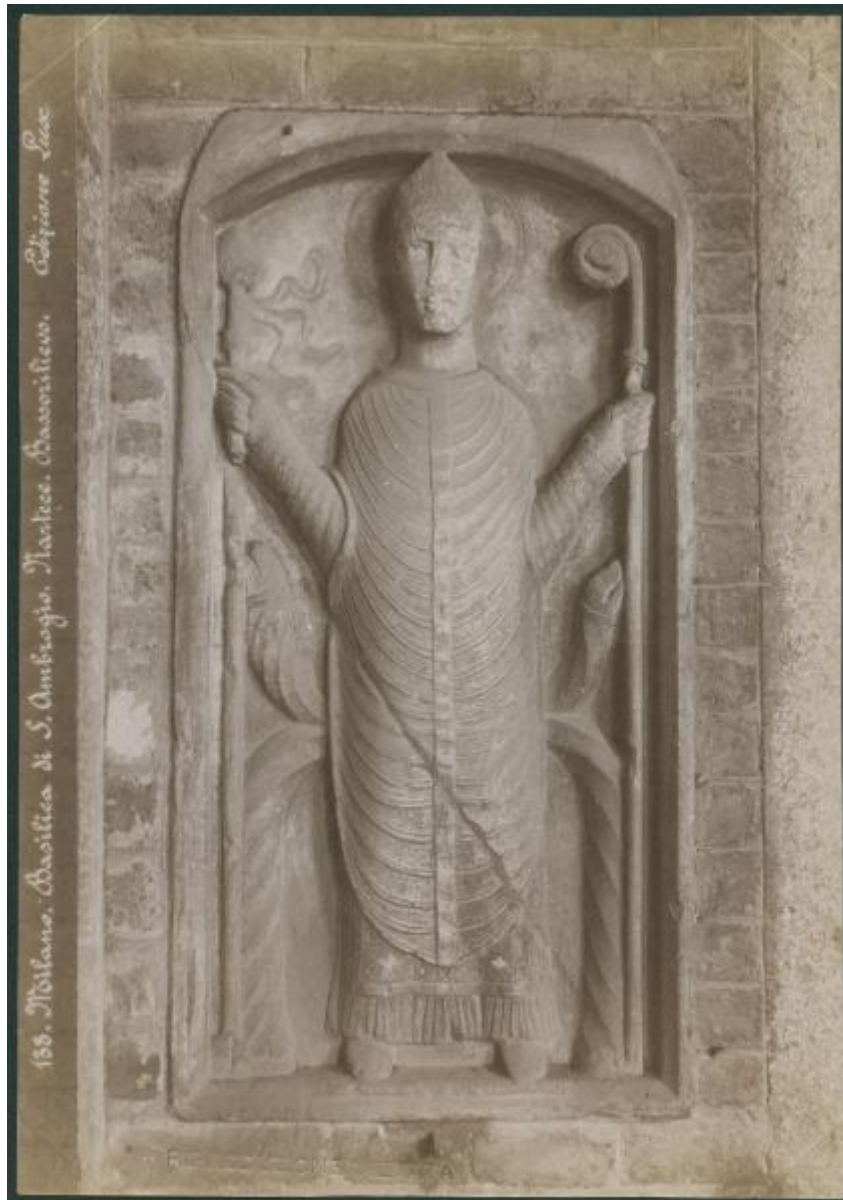

# Rilievo - Sant'Ambrogio - Milano - Basilica di Sant'Ambrogio - Nartece - Portale minore sinistro

Edizione Lux

Link risorsa: <https://www.lombardiabeniculturali.it/fotografie/schede/IMM-3a010-0002571/>

Scheda SIRBeC: <https://www.lombardiabeniculturali.it/fotografie/schede-complete/IMM-3a010-0002571/>