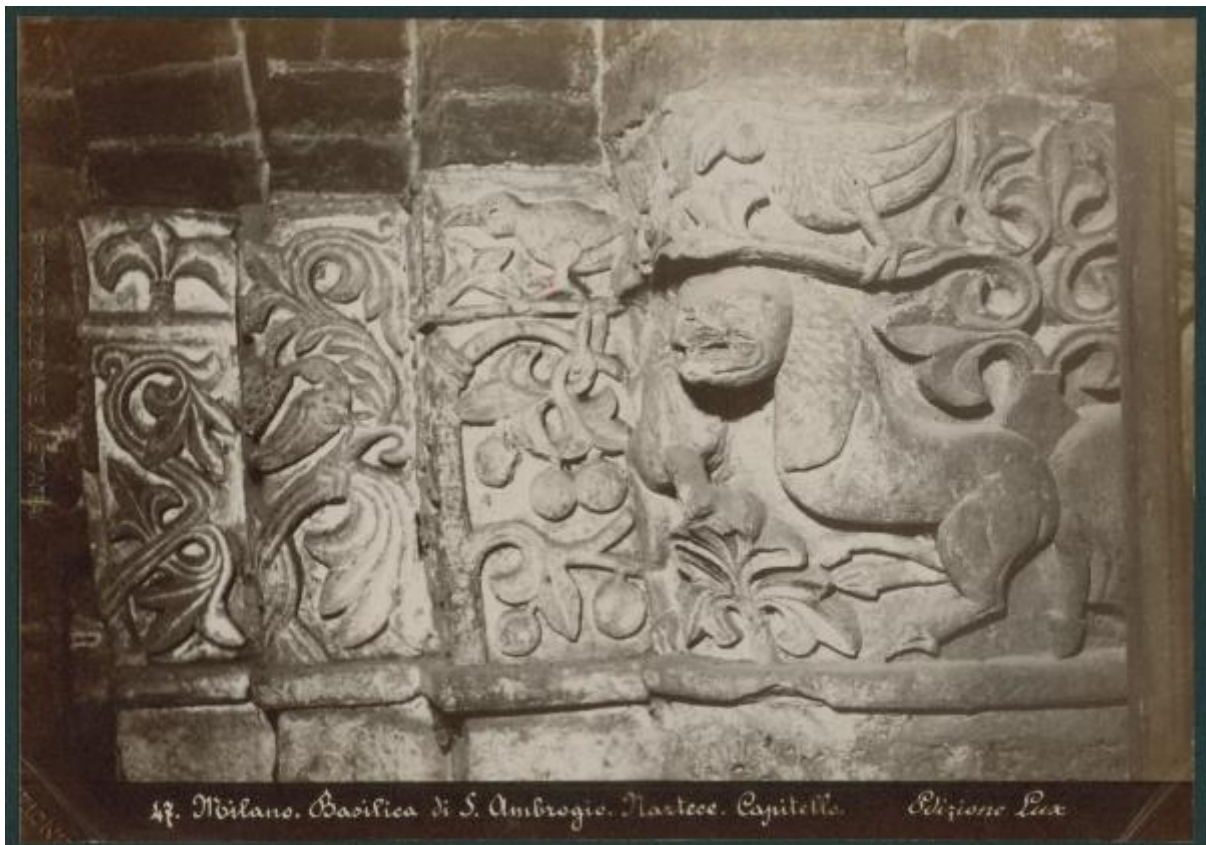

# Scultura - Capitello romanico - Leone, volatili e decorazioni fitomorfe - Milano - Basilica di Sant'Ambrogio - Nartece

Edizione Lux

Link risorsa: <https://www.lombardiabeniculturali.it/fotografie/schede/IMM-3a010-0002591/>

Scheda SIRBeC: <https://www.lombardiabeniculturali.it/fotografie/schede-complete/IMM-3a010-0002591/>