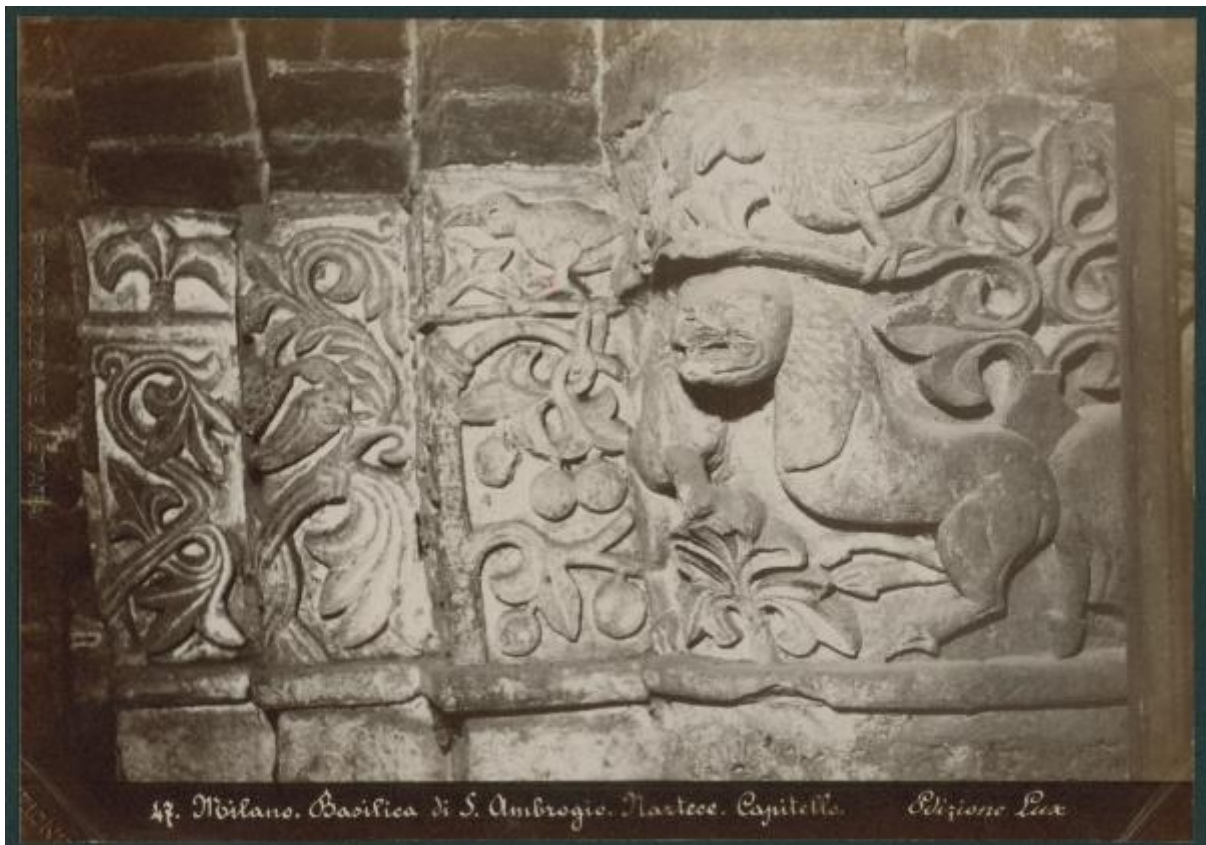

Scultura - Capitello romanico - Leone, volatili e decorazioni fitomorfe - Milano - Basilica di Sant'Ambrogio - Nartece

Edizione Lux

Link risorsa: <https://www.lombardiabeniculturali.it/fotografie/schede/IMM-3a010-0002591/>