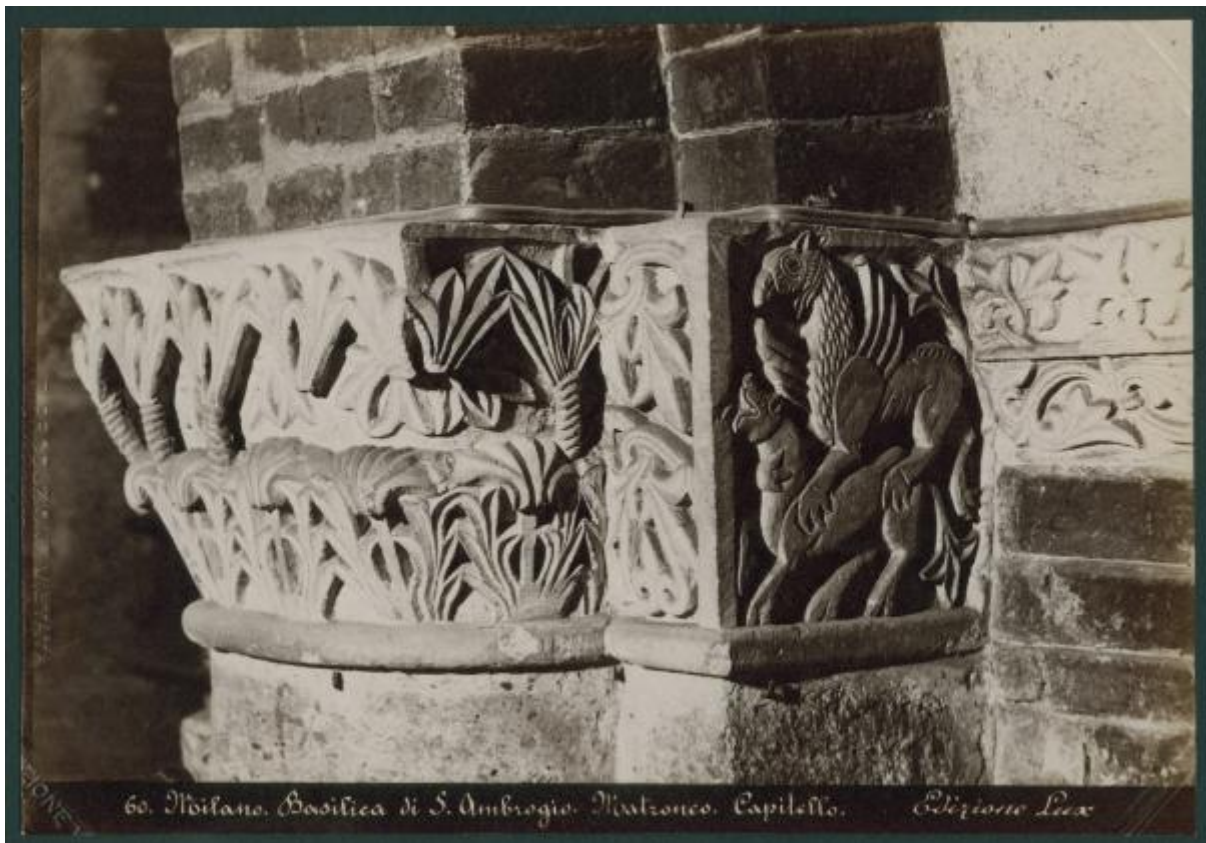

Scultura - Capitello romanico - Decorazioni fitomorfe e coppia di animali - Milano - Basilica di Sant'Ambrogio - Matroneo

Edizione Lux

Link risorsa: <https://www.lombardiabeniculturali.it/fotografie/schede/IMM-3a010-0002604/>

SOGGETTO

SOGGETTO

Indicazioni sul soggetto

Sulla destra un grifone atterra una preda (il grifone è usato nella cristianità medievale come simbolo di Gesù Cristo).

Identificazione

Scultura - Capitello romanico - Decorazioni fitomorfe e coppia di animali - Milano - Basilica di Sant'Ambrogio - Matroneo