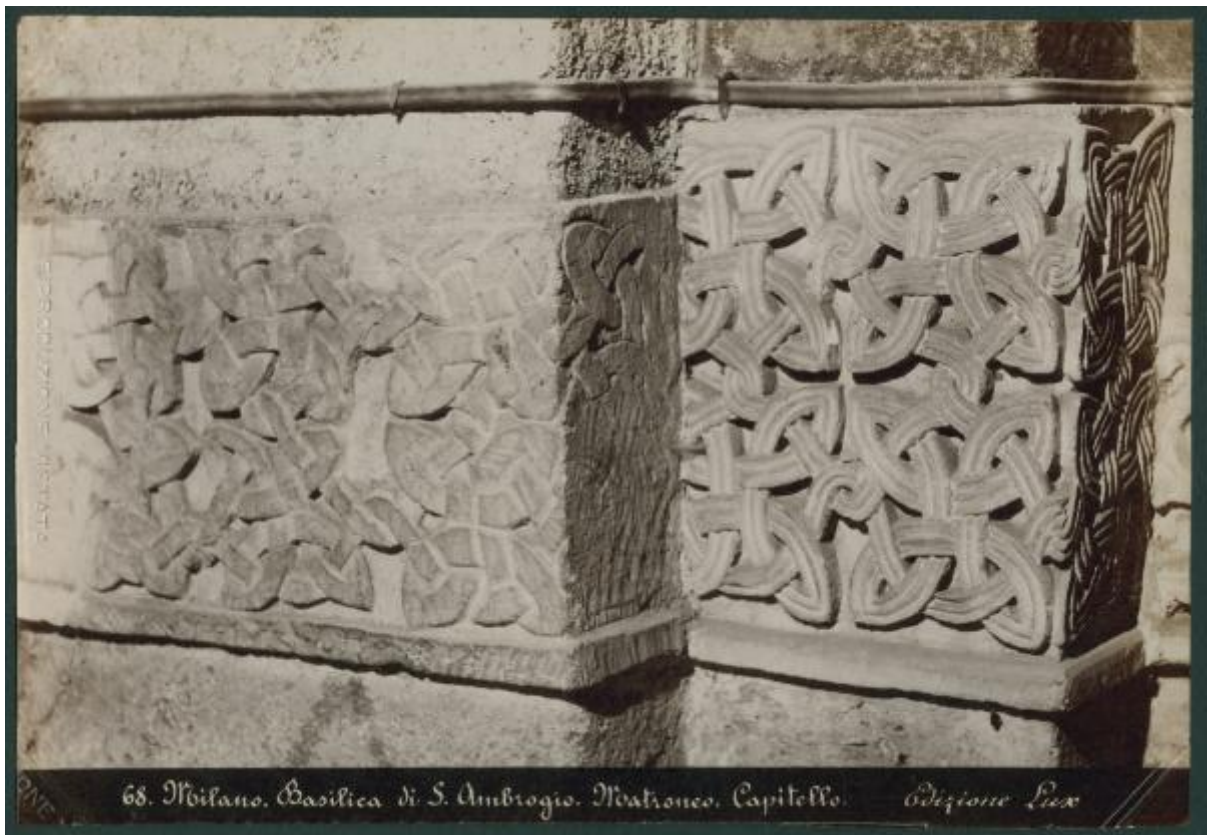

68. Milano, Basilica di S. Ambrogio. Matroneo. Capitello. *Edizione Lux*