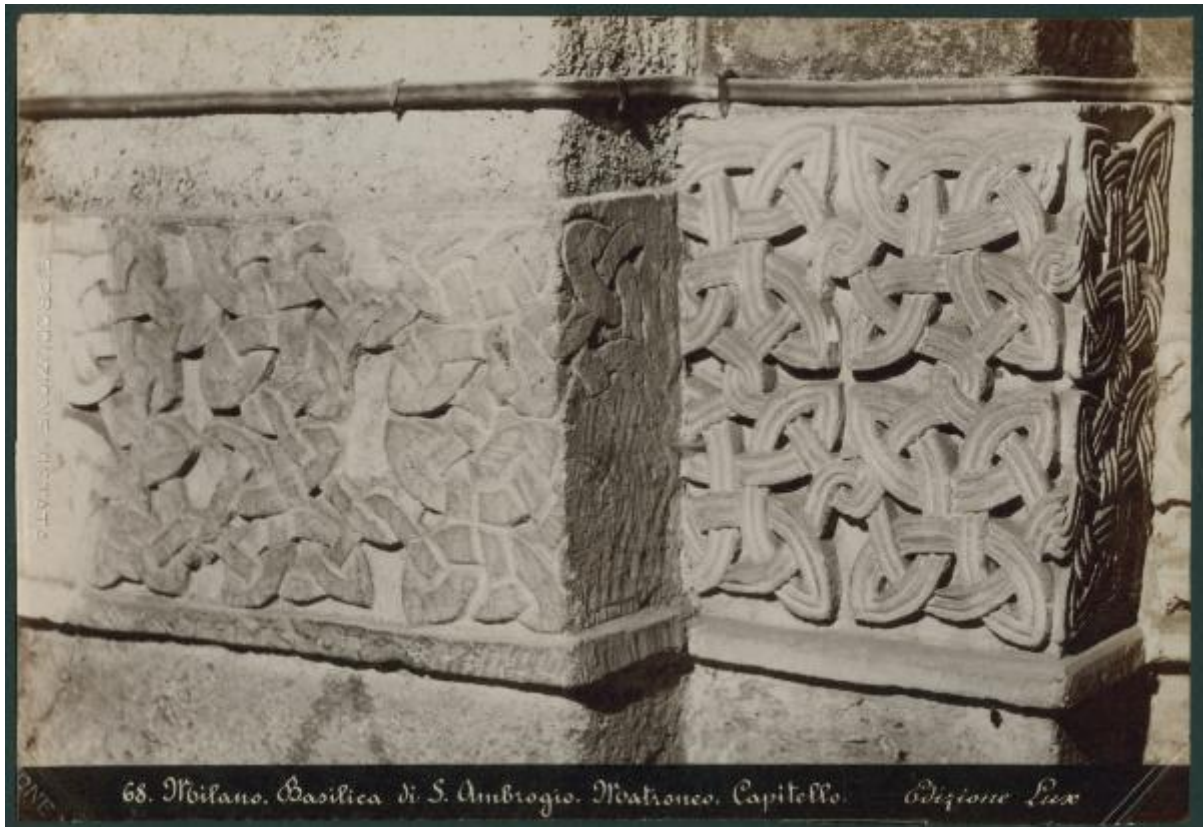

Scultura - Capitello romanico - Decorazioni fitomorfe - Milano - Basilica di Sant'Ambrogio - Matroneo

Edizione Lux

Link risorsa: <https://www.lombardiabeniculturali.it/fotografie/schede/IMM-3a010-0002620/>

Identificazione: Scultura - Capitello romanico - Decorazioni fitomorfe - Milano - Basilica di Sant'Ambrogio - Matroneo

SOGGETTO

CLASSIFICAZIONE

Altra classificazione: foto d'arte

Tipo classificazione: Classificazione per genere fotografico Archivi dell'Immagine - Regione Lombardia