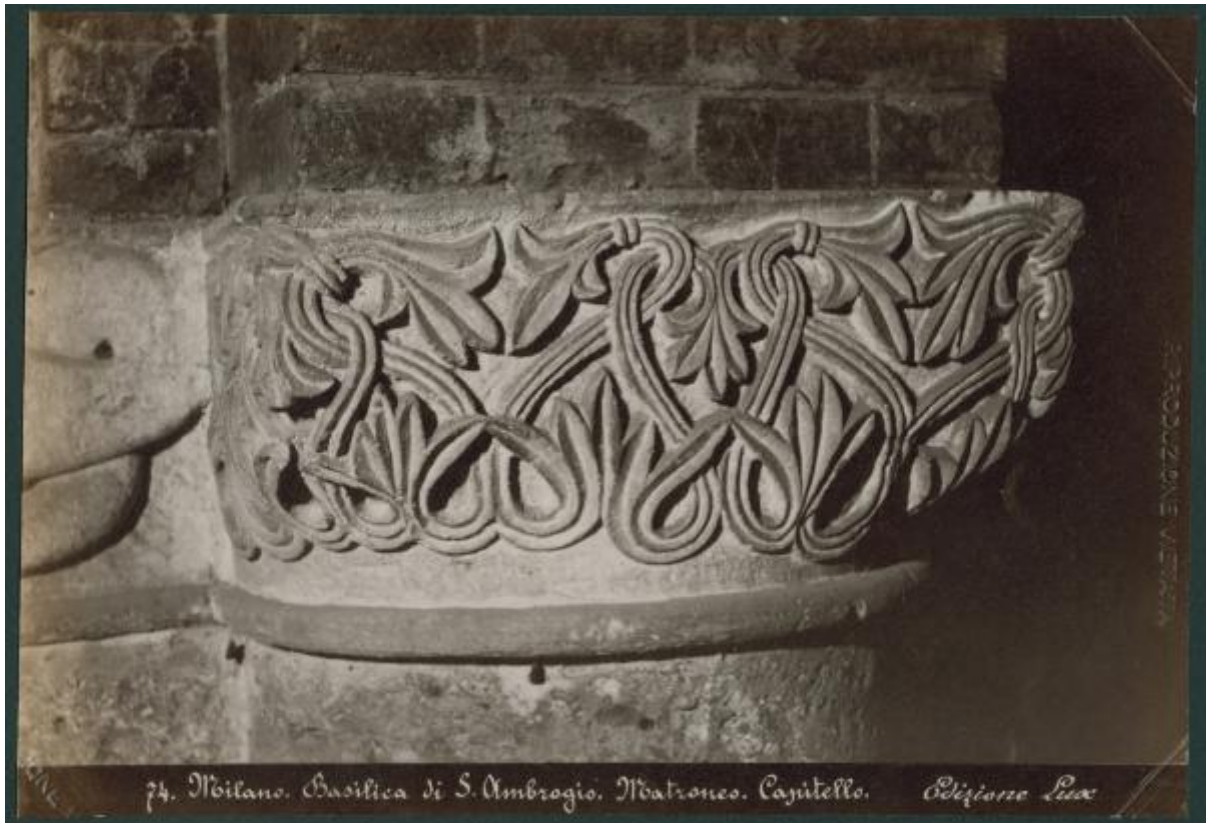

## **Scultura - Capitello romanico - Decorazioni fitomorfe - Milano - Basilica di Sant'Ambrogio - Matroneo**

**Edizione Lux**

Link risorsa: <https://www.lombardiabeniculturali.it/fotografie/schede/IMM-3a010-0002622/>

Scheda SIRBeC: <https://www.lombardiabeniculturali.it/fotografie/schede-complete/IMM-3a010-0002622/>