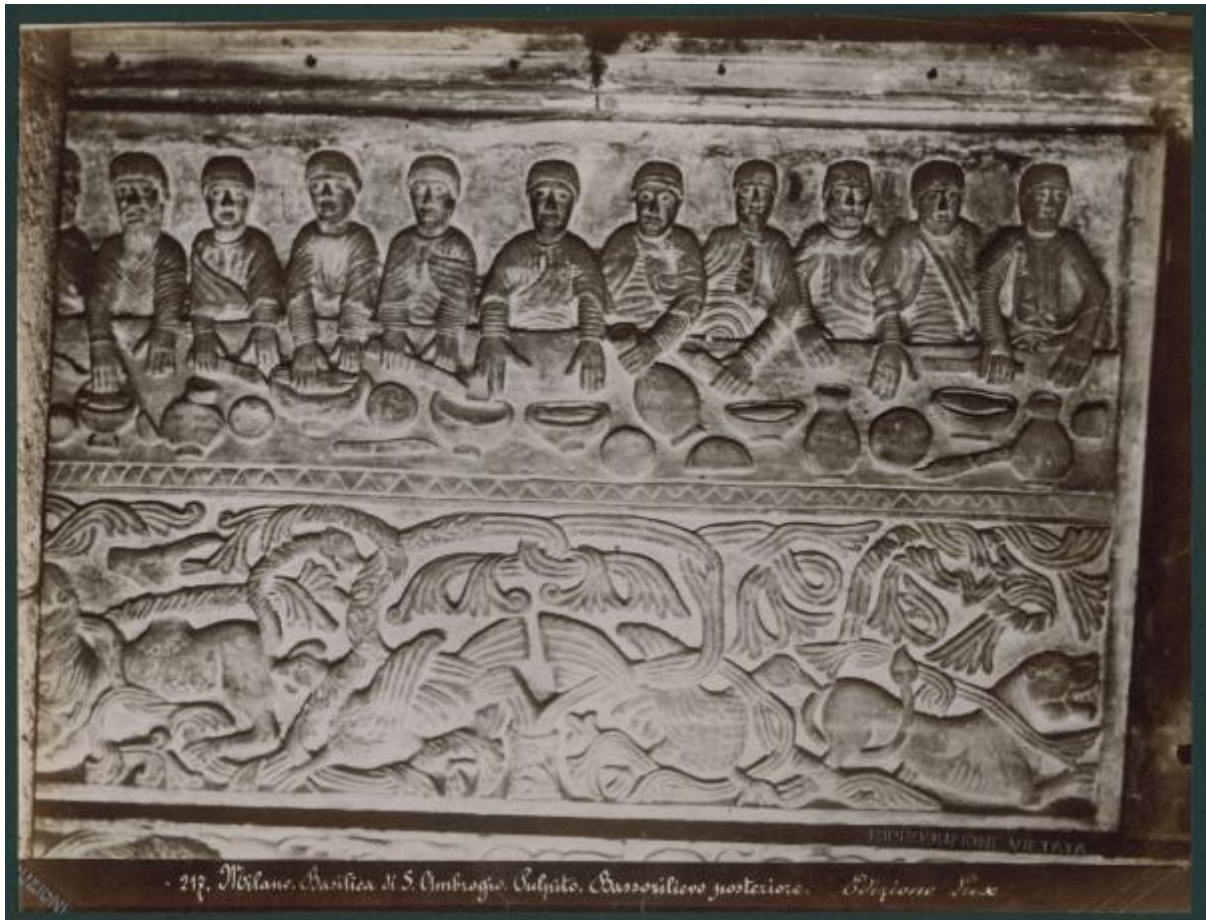

# Scultura - Bassorilievo - Ultima Cena - Milano - Basilica di Sant'Ambrogio - Pulpito

Edizione Lux

Link risorsa: <https://www.lombardiabenculturali.it/fotografie/schede/IMM-3a010-0002634/>

Scheda SIRBeC: <https://www.lombardiabenculturali.it/fotografie/schede-complete/IMM-3a010-0002634/>