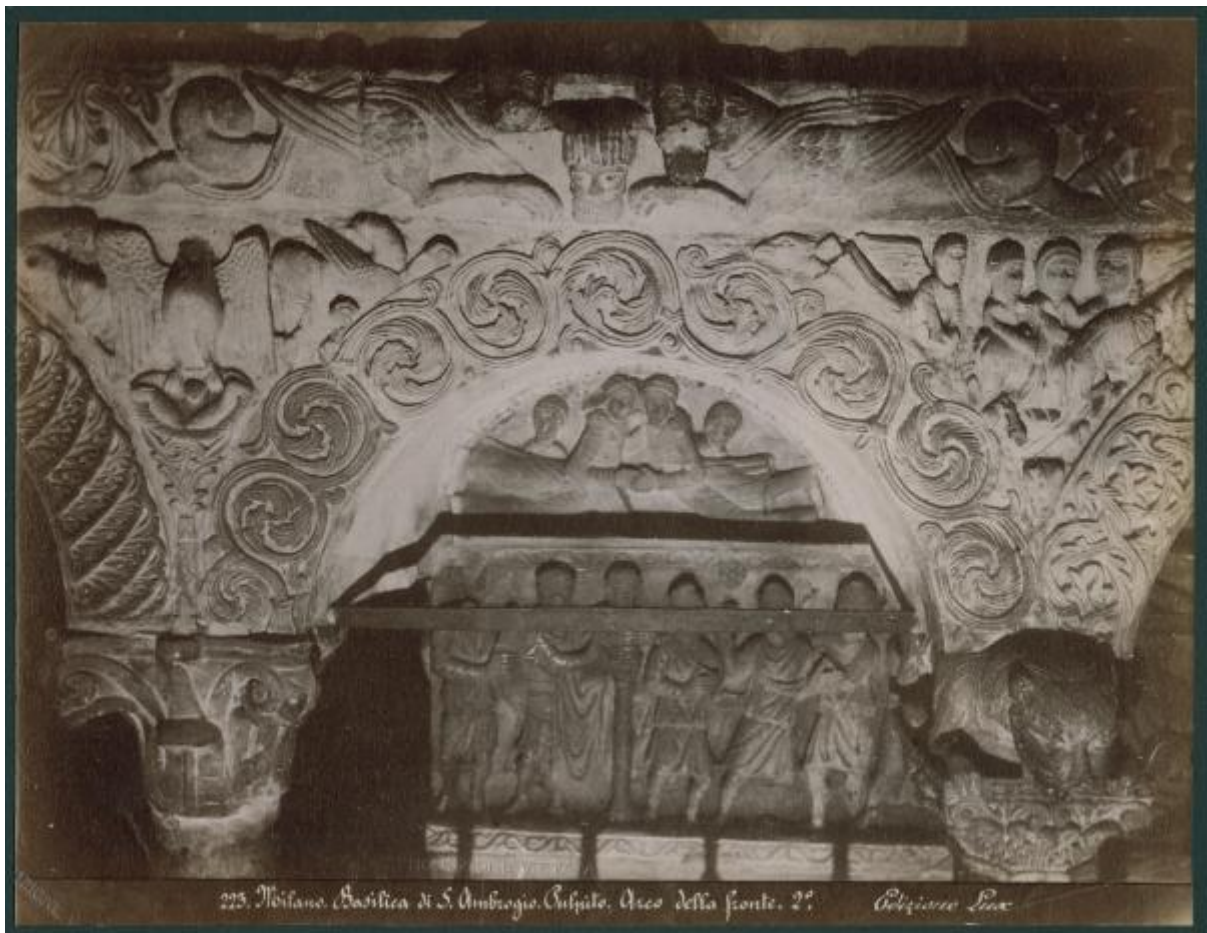

Architettura - Arcatella a rilievo - Decorazioni fitomorfe, zoomorfe e antropomorfe - Milano - Basilica di Sant'Ambrogio - Ambone

Edizione Lux

Link risorsa: <https://www.lombardiabeniculturali.it/fotografie/schede/IMM-3a010-0002641/>

Scheda SIRBeC: <https://www.lombardiabeniculturali.it/fotografie/schede-complete/IMM-3a010-0002641/>

CODICI

Unità operativa: 3a010

Numero scheda: 2641

Codice scheda: IMM-3a010-0002641

Tipo di scheda: AFRLIMM

SOGGETTO

SOGGETTO

Indicazioni sul soggetto: Oltre l'arcatella si intravede un particolare del sarcofaco di Stilicone

Identificazione

Architettura - Arcatella a rilievo - Decorazioni fitomorfe, zoomorfe e antropomorfe - Milano - Basilica di Sant'Ambrogio - Ambone