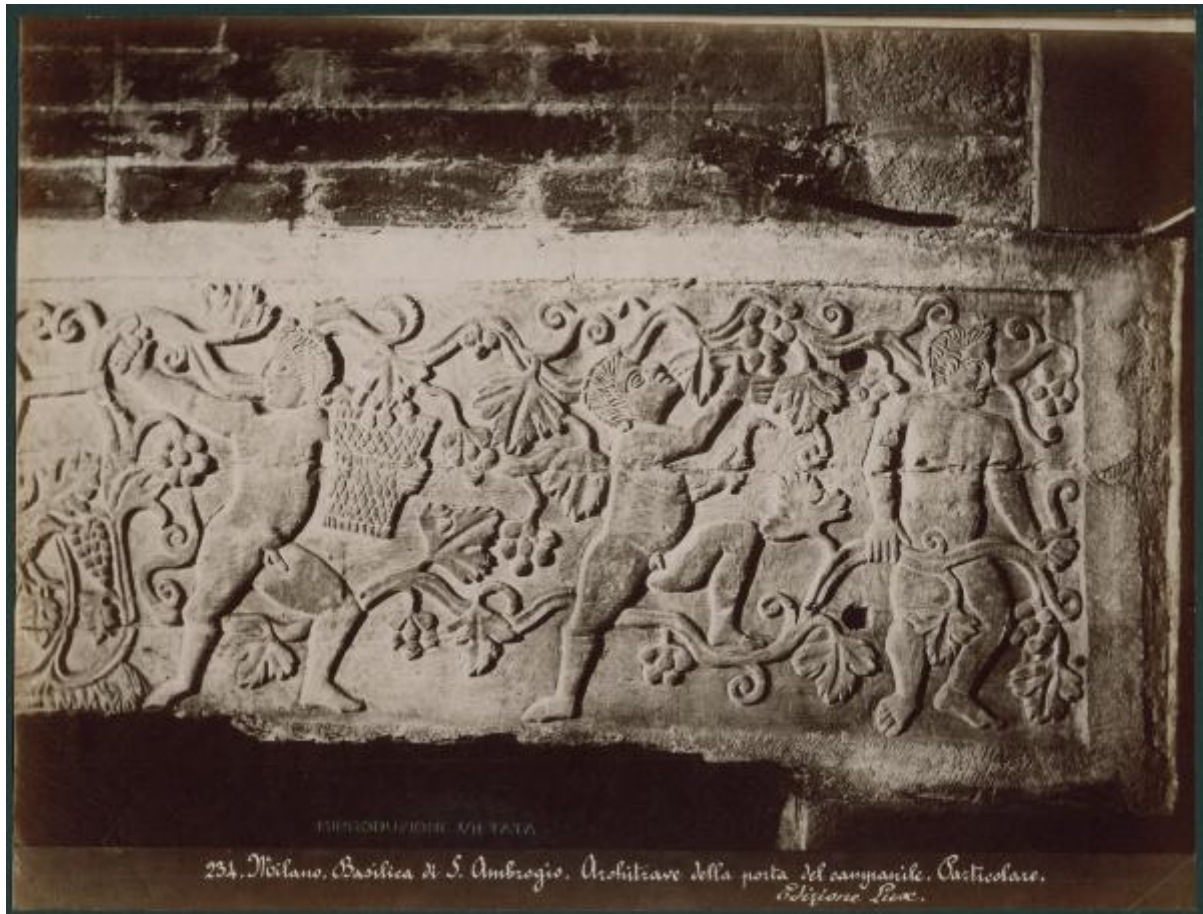

# Architettura - Architrave a rilievo - Putti e tralci di vite - Milano - Basilica di Sant'Ambrogio - Campanile - Porta

Edizione Lux

Link risorsa: <https://www.lombardiabeniculturali.it/fotografie/schede/IMM-3a010-0002648/>

Scheda SIRBeC: <https://www.lombardiabeniculturali.it/fotografie/schede-complete/IMM-3a010-0002648/>