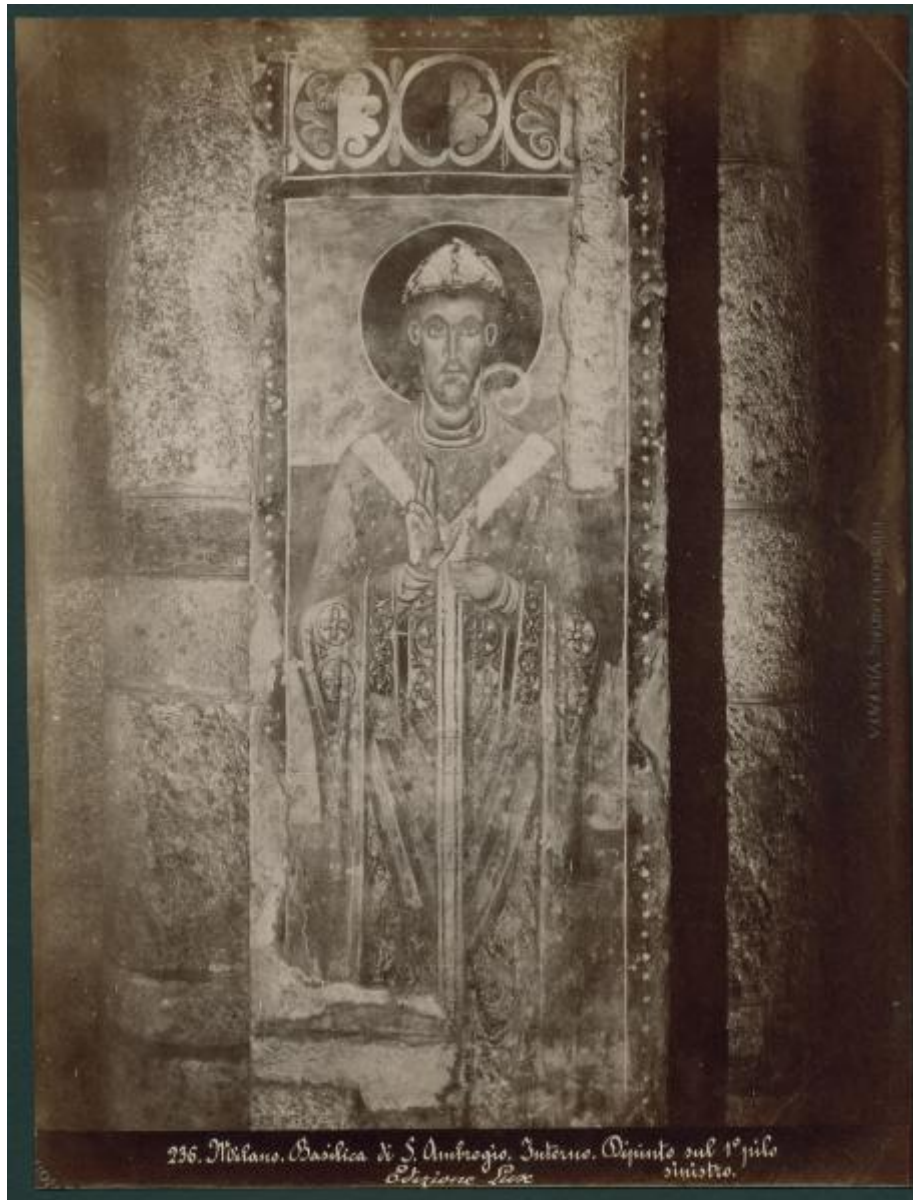

# Dipinto murale - Sant'Ambrogio - Milano - Basilica di Sant'Ambrogio - Navata mediana

Edizione Lux

Link risorsa: <https://www.lombardiabeniculturali.it/fotografie/schede/IMM-3a010-0002650/>

Scheda SIRBeC: <https://www.lombardiabeniculturali.it/fotografie/schede-complete/IMM-3a010-0002650/>