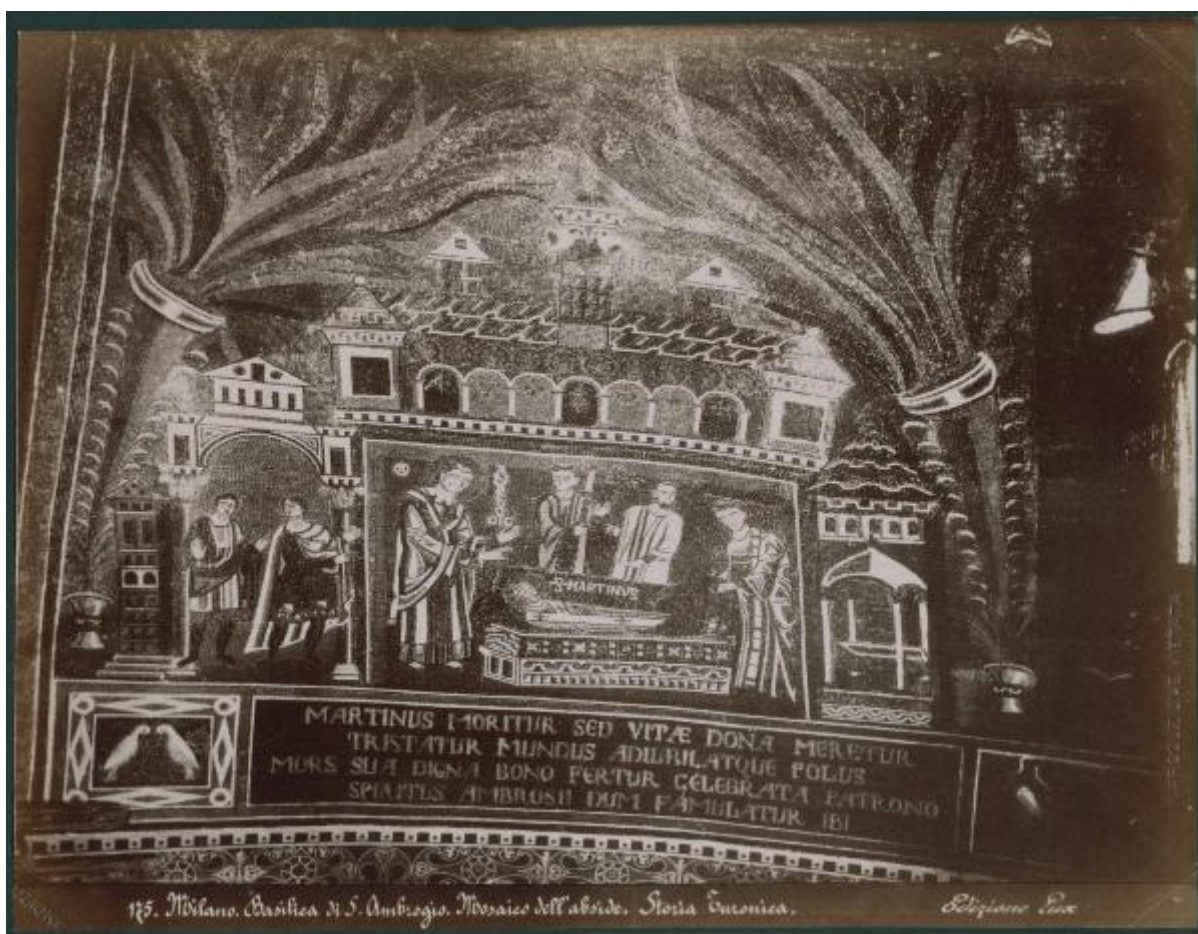

# Decorazione musiva - Sant'Ambrogio presente alle esequie di S. Martino, vescovo di Tours - Milano - Basilica di Sant'Ambrogio - Catino absidale

Edizione Lux

Link risorsa: <https://www.lombardiabeniculturali.it/fotografie/schede/IMM-3a010-0002654/>

Scheda SIRBeC: <https://www.lombardiabeniculturali.it/fotografie/schede-complete/IMM-3a010-0002654/>